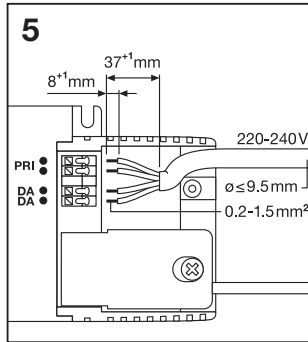

Panel LED DALI (2.0 ready)

	EAN	L x W x H	W	lm	lm/W	K	IP	IK	☼	R _a	👤
Panel LED 600 DALI 40W/3000K	4058075041776	595 x 595 x 10.5	40	4000	100	3000	20	06	120°	> 80	3.3 kg
Panel LED 600 DALI 40W/4000K	4058075041790	595 x 595 x 10.5	40	4000	100	4000	20	06	120°	> 80	3.3 kg
Panel LED 600 DALI 40W/6500K	4058075041813	595 x 595 x 10.5	40	4000	100	6500	20	06	120°	> 80	3.3 kg
Panel LED 600 DALI 33W/3000K UGR<19	4058075041837	595 x 595 x 10.5	33	3100	95	3000	20	06	90°	> 80	3.3 kg
Panel LED 600 DALI 33W/4000K UGR<19	4058075041851	595 x 595 x 10.5	33	3600	110	4000	20	06	90°	> 80	3.3 kg
Panel LED 625 DALI 40W/3000K	4058075041875	620 x 620 x 10.5	40	4000	100	3000	20	06	120°	> 80	3.3 kg
Panel LED 625 DALI 40W/4000K	4058075041899	620 x 620 x 10.5	40	4000	100	4000	20	06	120°	> 80	3.3 kg
Panel LED 625 DALI 33W/3000K UGR<19	4058075041912	620 x 620 x 10.5	33	3100	95	3000	20	06	90°	> 80	3.3 kg
Panel LED 625 DALI 33W/4000K UGR<19	4058075041936	620 x 620 x 10.5	33	3600	110	4000	20	06	90°	> 80	3.3 kg

SMD
LED

IP20

Panel LED DALI

Panel LED DALI

		C10A 	B16A 	C16A 
Panel LED 600/625 DALI	33W UGR<19	56	55	94
	40W	20	20	34

		DALI	I _{OUT} [mA]	R _{LEDset} [Ω]
Panel LED 600/625 DALI	33W UGR<19	EAN 4052899488168 OTi DALI 35/220-240/1A0 LT2	900 @ 22-35V 60V Max.	5.6 k
	40W	EAN 4052899488182 OTi DALI 50/220-240/1A4 LT2 FAN	1200 @ 22-30V 60V Max.	4.3 k