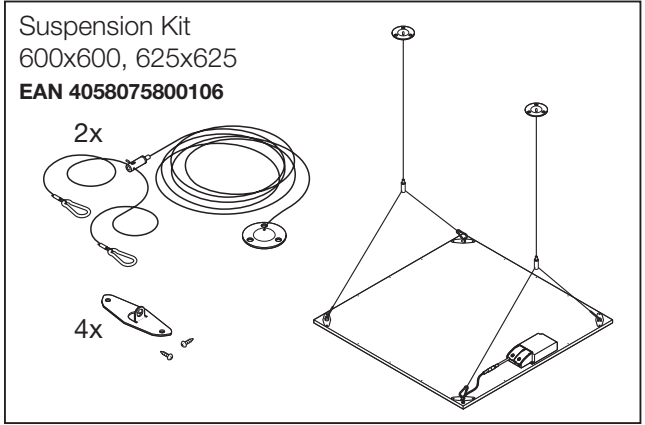

Panel LED DALI (2.0 ready)

	EAN	L x W x H	W	lm	lm/W	K	IP	IK	☼	R _a	👤
Panel LED 600 DALI 40W/3000K	4058075041776	595 x 595 x 10.5	40	4000	100	3000	20	06	120°	> 80	3.3 kg
Panel LED 600 DALI 40W/4000K	4058075041790	595 x 595 x 10.5	40	4000	100	4000	20	06	120°	> 80	3.3 kg
Panel LED 600 DALI 40W/6500K	4058075041813	595 x 595 x 10.5	40	4000	100	6500	20	06	120°	> 80	3.3 kg
Panel LED 600 DALI 33W/3000K UGR<19	4058075041837	595 x 595 x 10.5	33	3100	95	3000	20	06	90°	> 80	3.3 kg
Panel LED 600 DALI 33W/4000K UGR<19	4058075041851	595 x 595 x 10.5	33	3600	110	4000	20	06	90°	> 80	3.3 kg
Panel LED 625 DALI 40W/3000K	4058075041875	620 x 620 x 10.5	40	4000	100	3000	20	06	120°	> 80	3.3 kg
Panel LED 625 DALI 40W/4000K	4058075041899	620 x 620 x 10.5	40	4000	100	4000	20	06	120°	> 80	3.3 kg
Panel LED 625 DALI 33W/3000K UGR<19	4058075041912	620 x 620 x 10.5	33	3100	95	3000	20	06	90°	> 80	3.3 kg
Panel LED 625 DALI 33W/4000K UGR<19	4058075041936	620 x 620 x 10.5	33	3600	110	4000	20	06	90°	> 80	3.3 kg

SMD
LED

IP20

Panel LED DALI

Panel LED DALI

		C10A 	B16A 	C16A 
Panel LED 600/625 DALI	33W UGR<19	56	55	94
	40W	20	20	34

		DALI	I _{OUT} [mA]	R _{LEDset} [Ω]
Panel LED 600/625 DALI	33W UGR<19	EAN 4052899488168 OTi DALI 35/220-240/1A0 LT2	900 @ 22-35V 60V Max.	5.6 k
	40W	EAN 4052899488182 OTi DALI 50/220-240/1A4 LT2 FAN	1200 @ 22-30V 60V Max.	4.3 k