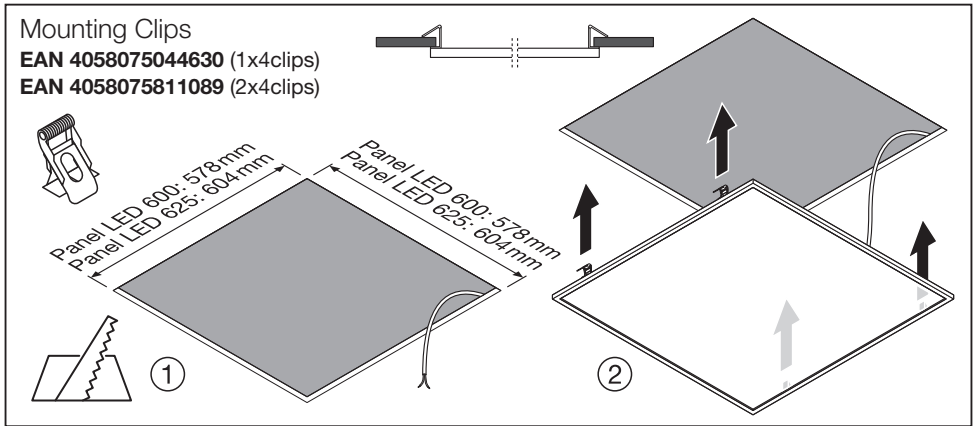

Panel LED DALI (2.0 ready)

	EAN	L x W x H	W	lm	lm/W	K	IP	IK	☼	R _a	👤
Panel LED 600 DALI 40W/3000K	4058075041776	595 x 595 x 10.5	40	4000	100	3000	20	06	120°	> 80	3.3 kg
Panel LED 600 DALI 40W/4000K	4058075041790	595 x 595 x 10.5	40	4000	100	4000	20	06	120°	> 80	3.3 kg
Panel LED 600 DALI 40W/6500K	4058075041813	595 x 595 x 10.5	40	4000	100	6500	20	06	120°	> 80	3.3 kg
Panel LED 600 DALI 33W/3000K UGR<19	4058075041837	595 x 595 x 10.5	33	3100	95	3000	20	06	90°	> 80	3.3 kg
Panel LED 600 DALI 33W/4000K UGR<19	4058075041851	595 x 595 x 10.5	33	3600	110	4000	20	06	90°	> 80	3.3 kg
Panel LED 625 DALI 40W/3000K	4058075041875	620 x 620 x 10.5	40	4000	100	3000	20	06	120°	> 80	3.3 kg
Panel LED 625 DALI 40W/4000K	4058075041899	620 x 620 x 10.5	40	4000	100	4000	20	06	120°	> 80	3.3 kg
Panel LED 625 DALI 33W/3000K UGR<19	4058075041912	620 x 620 x 10.5	33	3100	95	3000	20	06	90°	> 80	3.3 kg
Panel LED 625 DALI 33W/4000K UGR<19	4058075041936	620 x 620 x 10.5	33	3600	110	4000	20	06	90°	> 80	3.3 kg

SMD
LED

IP20

Panel LED DALI

Panel LED DALI

		C10A 	B16A 	C16A 
Panel LED 600/625 DALI	33W UGR<19	56	55	94
	40W	20	20	34

		DALI	I _{OUT} [mA]	R _{LEDset} [Ω]
Panel LED 600/625 DALI	33W UGR<19	EAN 4052899488168 OTi DALI 35/220-240/1A0 LT2	900 @ 22-35V 60V Max.	5.6 k
	40W	EAN 4052899488182 OTi DALI 50/220-240/1A4 LT2 FAN	1200 @ 22-30V 60V Max.	4.3 k