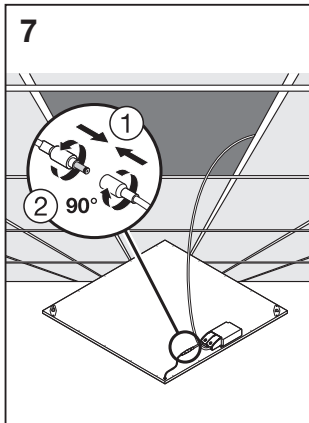

Panel LED DALI