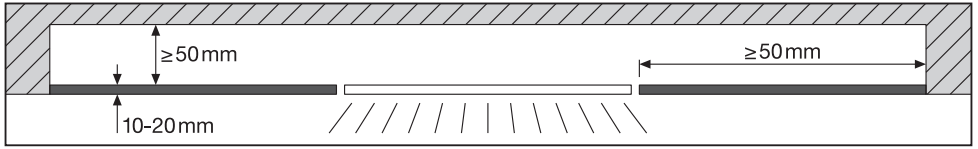

Panel LED DALI (2.0 ready)

	EAN	L x W x H	W	lm	lm/W	K	IP	IK	☼	R _a	👤
Panel LED 600 DALI 40W/3000K	4058075041776	595 x 595 x 10.5	40	4000	100	3000	20	06	120°	> 80	3.3 kg
Panel LED 600 DALI 40W/4000K	4058075041790	595 x 595 x 10.5	40	4000	100	4000	20	06	120°	> 80	3.3 kg
Panel LED 600 DALI 40W/6500K	4058075041813	595 x 595 x 10.5	40	4000	100	6500	20	06	120°	> 80	3.3 kg
Panel LED 600 DALI 33W/3000K UGR<19	4058075041837	595 x 595 x 10.5	33	3100	95	3000	20	06	90°	> 80	3.3 kg
Panel LED 600 DALI 33W/4000K UGR<19	4058075041851	595 x 595 x 10.5	33	3600	110	4000	20	06	90°	> 80	3.3 kg
Panel LED 625 DALI 40W/3000K	4058075041875	620 x 620 x 10.5	40	4000	100	3000	20	06	120°	> 80	3.3 kg
Panel LED 625 DALI 40W/4000K	4058075041899	620 x 620 x 10.5	40	4000	100	4000	20	06	120°	> 80	3.3 kg
Panel LED 625 DALI 33W/3000K UGR<19	4058075041912	620 x 620 x 10.5	33	3100	95	3000	20	06	90°	> 80	3.3 kg
Panel LED 625 DALI 33W/4000K UGR<19	4058075041936	620 x 620 x 10.5	33	3600	110	4000	20	06	90°	> 80	3.3 kg

SMD
LED

IP20

Panel LED DALI

Panel LED DALI

		C10A 	B16A 	C16A 
Panel LED 600/625 DALI	33W UGR<19	56	55	94
	40W	20	20	34

		DALI	I _{OUT} [mA]	R _{LEDset} [Ω]
Panel LED 600/625 DALI	33W UGR<19	EAN 4052899488168 OTi DALI 35/220-240/1A0 LT2	900 @ 22-35V 60V Max.	5.6 k
	40W	EAN 4052899488182 OTi DALI 50/220-240/1A4 LT2 FAN	1200 @ 22-30V 60V Max.	4.3 k