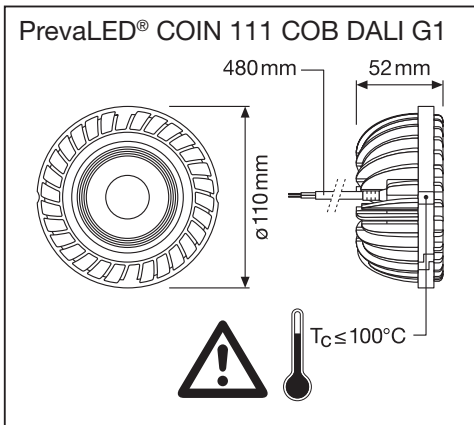

KIT PrevaLED® COIN 111 COB DALI

KIT-CN111-COB-DA4300-830-24D-G1 – 4052899999305

KIT-CN111-COB-DA4300-830-40D-G1 – 4052899999312

KIT-CN111-COB-DA4300-840-24D-G1 – 4052899999329

KIT-CN111-COB-DA4300-840-40D-G1 – 4052899999336

OSRAM

KIT PrevaLED® COIN 111 COB DALI

⊘ Nicht mit Isoliermaterial bedecken ⊕ Do not cover by insulating material ⊕ Ne pas recouvrir de matériel isolant
 ⊖ Non coprire con materiale isolante ⊖ No cubrir con material aislante ⊖ Não cobrir com material isolador ⊕ Μη
 καλύπτετε με μονωτικό υλικό ⊕ Niet bedekken door isolatiemateriaal ⊕ Får ej övertäckas med isoleringsmaterial
 ⊕ Älä peittää eristävällä materiaalilla ⊕ Må ikke dekkes med isolasjonsmaterieill ⊕ Tildæk ikke med isolerende
 materiale ⊕ Nezakrývate izolačními materiály ⊕ Не покрывать изоляционным материалом ⊕ Оқшаулау
 материалмен жаппаңыз ⊕ Ne takarja le szigetelőanyaggal ⊕ Nie przykrywać materiałem izolacyjnym
 ⊕ Nepokrývate izolačným materiálom ⊕ Ne prekrijte z izolirnim materialom ⊕ Yalıtım malzemesi ile kaplamayın
 ⊕ Ne prekrivajte materijalom za izolaciju ⊕ Nu acoperiți cu material izolatant ⊕ Не покривай с изолиращ материал
 ⊕ Āra kata soojust isoleerivate materjalidega ⊕ Neuzdengti izoliacinēmis medžiagomis ⊕ Nepārklāt ar izolācijas
 materiālu ⊕ Ne prekrivati izolacionim materijalom ⊕ Не закрывайте изолюющим материалом