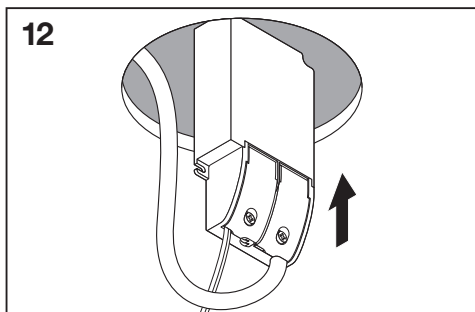

⊘ Nicht mit Isoliermaterial bedecken ⊕ Do not cover by insulating material ⊕ Ne pas recouvrir de matériel isolant
⊖ Non coprire con materiale isolante ⊖ No cubrir con material aislante ⊖ Não cobrir com material isolador ⊕ Μη
καλύπτετε με μονωτικό υλικό ⊕ Niet bedekken door isolatiemateriaal ⊕ Får ej övertäckas med isoleringsmaterial
⊕ Älä peittää eristävällä materiaalilla ⊕ Må ikke dekkes med isolasjonsmaterieill ⊕ Tildæk ikke med isolerende
materiale ⊕ Nezakrývate izolačními materiály ⊕ Не покрывать изоляционным материалом ⊕ Оқшаулау
материалмен жаппаңыз ⊕ Ne takarja le szigetelőanyaggal ⊕ Nie przykrywać materiałem izolacyjnym
⊕ Nepokrývate izolačným materiálom ⊕ Ne prekrijte z izolirnim materialom ⊕ Yalıtım malzemesi ile kaplamayın
⊕ Ne prekrivajte materijalom za izolaciju ⊕ Nu acoperiți cu material izolatant ⊕ Не покривай с изолиращ материал
⊕ Āra kata soojust isoleerivate materjalidega ⊕ Neuzdengti izoliacinēmis medžiagomis ⊕ Nepārklāt ar izolācijas
materiālu ⊕ Ne prekrivati izolacionim materijalom ⊕ Не закрывайте изолюющим материалом