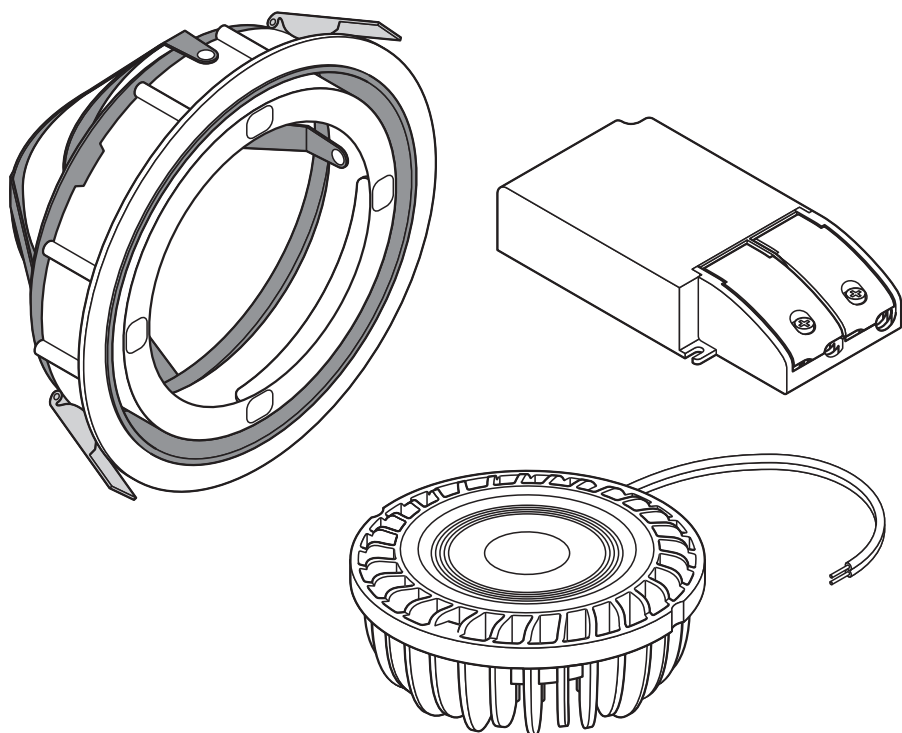

KIT PrevaLED® COIN 111 COB DALI

KIT-CN111-COB-DA4300-830-24D-G1 – 4052899999305

KIT-CN111-COB-DA4300-830-40D-G1 – 4052899999312

KIT-CN111-COB-DA4300-840-24D-G1 – 4052899999329

KIT-CN111-COB-DA4300-840-40D-G1 – 4052899999336

OSRAM

KIT PrevaLED® COIN 111 COB DALI

⊘ Nicht mit Isoliermaterial bedecken ⊕ Do not cover by insulating material ⊕ Ne pas recouvrir de matériel isolant
 ⊖ Non coprire con materiale isolante ⊖ No cubrir con material aislante ⊖ Não cobrir com material isolador ⊕ Μη
 καλύπτετε με μονωτικό υλικό ⊕ Niet bedekken door isolatiemateriaal ⊕ Får ej övertäckas med isoleringsmaterial
 ⊕ Älä peittää eristävällä materiaalilla ⊕ Må ikke dekkes med isolasjonsmaterieill ⊕ Tildæk ikke med isolerende
 materiale ⊕ Nezakrývate izolačními materiály ⊕ Не покрывать изоляционным материалом ⊕ Оқшаулау
 материалмен жаппаңыз ⊕ Ne takarja le szigetelőanyaggal ⊕ Nie przykrywać materiałem izolacyjnym
 ⊕ Nepokrývate izolačným materiálom ⊕ Ne prekrijte z izolirnim materialom ⊕ Yalıtım malzemesi ile kaplamayın
 ⊕ Ne prekrivajte materijalom za izolaciju ⊕ Nu acoperiți cu material izolatant ⊕ Не покривай с изолиращ материал
 ⊕ Āra kata soojust isoleerivate materjalidega ⊕ Neuzdengti izoliacinēmis medžiagomis ⊕ Nepārklāt ar izolācijas
 materiālu ⊕ Ne prekrivati izolacionim materijalom ⊕ Не закрывайте изолюющим материалом