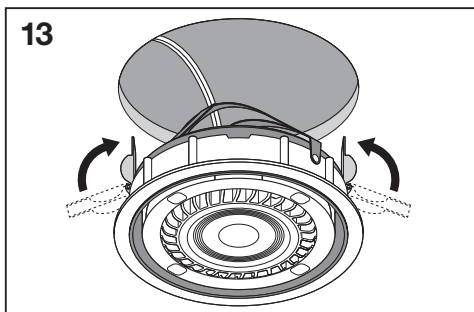

⊘ Nicht mit Isoliermaterial bedecken ⊕ Do not cover by insulating material ⊕ Ne pas recouvrir de matériel isolant
⊖ Non coprire con materiale isolante ⊖ No cubrir con material aislante ⊖ Não cobrir com material isolador ⊕ Μη
καλύπτετε με μονωτικό υλικό ⊕ Niet bedekken door isolatiemateriaal ⊕ Får ej övertäckas med isoleringsmaterial
⊕ Älä peittää eristävällä materiaalilla ⊕ Må ikke dekkes med isolasjonsmaterieill ⊕ Tildæk ikke med isolerende
materiale ⊕ Nezakrývate izolačními materiály ⊕ Не покрывать изоляционным материалом ⊕ Оқшаулау
материалмен жаппаңыз ⊕ Ne takarja le szigetelőanyaggal ⊕ Nie przykrywać materiałem izolacyjnym
⊕ Nepokrývate izolačným materiálom ⊕ Ne prekrijte z izolirnim materialom ⊕ Yalıtım malzemesi ile kaplamayın
⊕ Ne prekrivajte materijalom za izolaciju ⊕ Nu acoperiți cu material izolatant ⊕ Не покривай с изолиращ материал
⊕ Āra kata soojust isoleerivate materjalidega ⊕ Neuzdengti izoliacinēmis medžiagomis ⊕ Nepārklāt ar izolācijas
materiālu ⊕ Ne prekrivati izolacionim materijalom ⊕ Не закрывайте изолюющим материалом