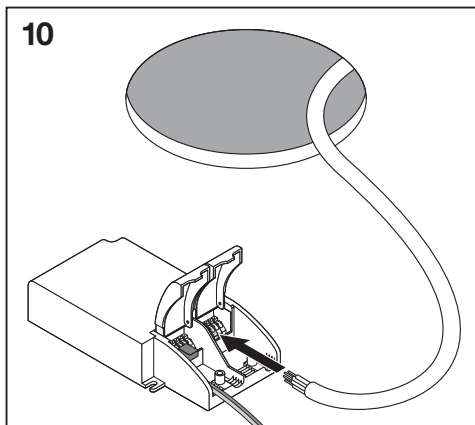

⊘ Nicht mit Isoliermaterial bedecken ⊕ Do not cover by insulating material ⊕ Ne pas recouvrir de matériel isolant
⊖ Non coprire con materiale isolante ⊖ No cubrir con material aislante ⊖ Não cobrir com material isolador ⊕ Μη
καλύπτετε με μονωτικό υλικό ⊕ Niet bedekken door isolatiemateriaal ⊕ Får ej övertäckas med isoleringsmaterial
⊕ Älä peittää eristävällä materiaalilla ⊕ Må ikke dekkes med isolasjonsmaterieill ⊕ Tildæk ikke med isolerende
materiale ⊕ Nezakrývate izolačními materiály ⊕ Не покрывать изоляционным материалом ⊕ Оқшаулау
материалмен жаппаңыз ⊕ Ne takarja le szigetelőanyaggal ⊕ Nie przykrywać materiałem izolacyjnym
⊕ Nepokrývate izolačným materiálom ⊕ Ne prekrijte z izolirnim materialom ⊕ Yalıtım malzemesi ile kaplamayın
⊕ Ne prekrivajte materijalom za izolaciju ⊕ Nu acoperiți cu material izolatant ⊕ Не покривай с изолиращ материал
⊕ Āra kata soojust isoleerivate materjalidega ⊕ Neuzdengti izoliacinēmis medžiagomis ⊕ Nepārklāt ar izolācijas
materiālu ⊕ Ne prekrivati izolacionim materijalom ⊕ Не закрывайте изолюющим материалом