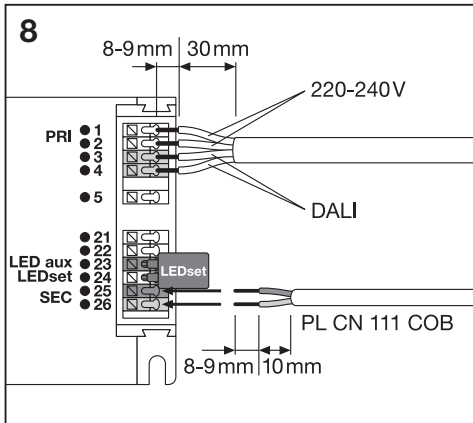

KIT PrevaLED® COIN 111 COB DALI

KIT-CN111-COB-DA4300-830-24D-G1 – 4052899999305

KIT-CN111-COB-DA4300-830-40D-G1 – 4052899999312

KIT-CN111-COB-DA4300-840-24D-G1 – 4052899999329

KIT-CN111-COB-DA4300-840-40D-G1 – 4052899999336

OSRAM

KIT PrevaLED® COIN 111 COB DALI

⊘ Nicht mit Isoliermaterial bedecken ⊕ Do not cover by insulating material ⊕ Ne pas recouvrir de matériel isolant
 ⊖ Non coprire con materiale isolante ⊖ No cubrir con material aislante ⊖ Não cobrir com material isolador ⊕ Μη
 καλύπτετε με μονωτικό υλικό ⊕ Niet bedekken door isolatiemateriaal ⊕ Får ej övertäckas med isoleringsmaterial
 ⊕ Älä peittää eristävällä materiaalilla ⊕ Må ikke dekkes med isolasjonsmaterieill ⊕ Tildæk ikke med isolerende
 materiale ⊕ Nezakrývate izolačními materiály ⊕ Не покрывать изоляционным материалом ⊕ Оқшаулау
 материалмен жаппаңыз ⊕ Ne takarja le szigetelőanyaggal ⊕ Nie przykrywać materiałem izolacyjnym
 ⊕ Nepokrývate izolačným materiálom ⊕ Ne prekrijte z izolirnim materialom ⊕ Yalıtım malzemesi ile kaplamayın
 ⊕ Ne prekrivajte materijalom za izolaciju ⊕ Nu acoperiți cu material izolatant ⊕ Не покривай с изолиращ материал
 ⊕ Āra kata soojust isoleerivate materjalidega ⊕ Neuzdengti izoliacinēmis medžiagomis ⊕ Nepārklāt ar izolācijas
 materiālu ⊕ Ne prekrivati izolacionim materijalom ⊕ Не закрывайте изолюющим материалом