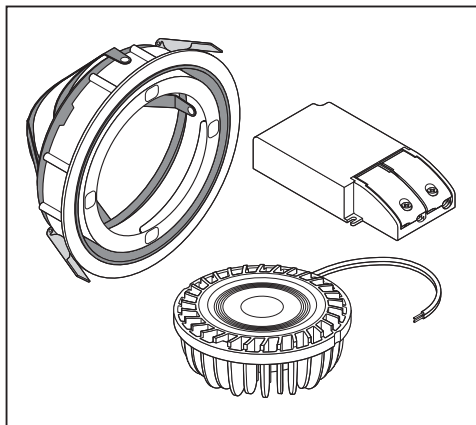

KIT PrevaLED® COIN 111 COB DALI

KIT-CN111-COB-DA4300-830-24D-G1 – 4052899999305

KIT-CN111-COB-DA4300-830-40D-G1 – 4052899999312

KIT-CN111-COB-DA4300-840-24D-G1 – 4052899999329

KIT-CN111-COB-DA4300-840-40D-G1 – 4052899999336

OSRAM

KIT PrevaLED® COIN 111 COB DALI

⊘ Nicht mit Isoliermaterial bedecken ⊕ Do not cover by insulating material ⊕ Ne pas recouvrir de matériel isolant
 ⊖ Non coprire con materiale isolante ⊖ No cubrir con material aislante ⊖ Não cobrir com material isolador ⊕ Μη
 καλύπτετε με μονωτικό υλικό ⊕ Niet bedekken door isolatiemateriaal ⊕ Får ej övertäckas med isoleringsmaterial
 ⊕ Älä peittää eristävällä materiaalilla ⊕ Må ikke dekkes med isolasjonsmaterieill ⊕ Tildæk ikke med isolerende
 materiale ⊕ Nezakrývate izolačními materiály ⊕ Не покрывать изоляционным материалом ⊕ Оқшаулау
 материалмен жаппаңыз ⊕ Ne takarja le szigetelőanyaggal ⊕ Nie przykrywać materiałem izolacyjnym
 ⊕ Nepokrývate izolačným materiálom ⊕ Ne prekrijte z izolirnim materialom ⊕ Yalıtım malzemesi ile kaplamayın
 ⊕ Ne prekrivajte materijalom za izolaciju ⊕ Nu acoperiți cu material izolatant ⊕ Не покривай с изолиращ материал
 ⊕ Āra kata soojust isoleerivate materjalidega ⊕ Neuzdengti izoliacinēmis medžiagomis ⊕ Nepārklāt ar izolācijas
 materiālu ⊕ Ne prekrivati izolacionim materijalom ⊕ Не закрывайте изолюющим материалом