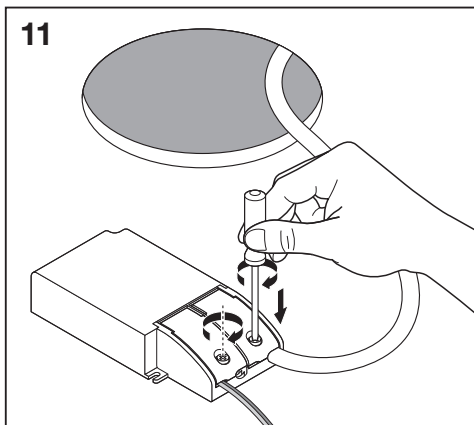

⊘ Nicht mit Isoliermaterial bedecken ⊕ Do not cover by insulating material ⊕ Ne pas recouvrir de matériel isolant
⊖ Non coprire con materiale isolante ⊖ No cubrir con material aislante ⊖ Não cobrir com material isolador ⊕ Μη
καλύπτετε με μονωτικό υλικό ⊕ Niet bedekken door isolatiemateriaal ⊕ Får ej övertäckas med isoleringsmaterial
⊕ Älä peittää eristävällä materiaalilla ⊕ Må ikke dekkes med isolasjonsmaterieill ⊕ Tildæk ikke med isolerende
materiale ⊕ Nezakrývate izolačními materiály ⊕ Не покрывать изоляционным материалом ⊕ Оқшаулау
материалмен жаппаңыз ⊕ Ne takarja le szigetelőanyaggal ⊕ Nie przykrywać materiałem izolacyjnym
⊕ Nepokrývate izolačným materiálom ⊕ Ne prekrijte z izolirnim materialom ⊕ Yalıtım malzemesi ile kaplamayın
⊕ Ne prekrivajte materijalom za izolaciju ⊕ Nu acoperiți cu material izolatant ⊕ Не покривай с изолиращ материал
⊕ Āra kata soojust isoleerivate materjalidega ⊕ Neuzdengti izoliacinēmis medžiagomis ⊕ Nepārklāt ar izolācijas
materiālu ⊕ Ne prekrivati izolacionim materijalom ⊕ Не закрывайте изолюющим материалом