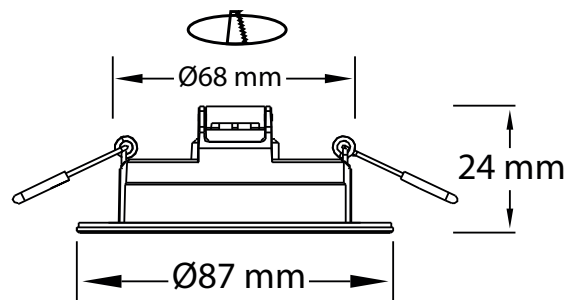

Dimmable : Non

Dimensions (Ø x H) : Ø87 x 72 mm

Diamètre de perçage : Ø70 mm

Emballage : Boite

EAN : 3701124427106

Paramètres

Index Rendu Couleur (IRC) : > 80

Lumens/Watt : ≈68 lm/W

Poids Net : 0,068 Kg

Utilisation uniquement en intérieur

Dimensions

*nouveau classement énergétique conforme à la réglementation en vigueur depuis le 01/09/2021

Les produits présentés dans les documents, offres commerciales, catalogues ou fiches techniques sont soumis à modification sans préavis.
Les caractéristiques ne deviennent contractuelles qu'après accord écrit de la direction de MIIDEX LIGHTING.