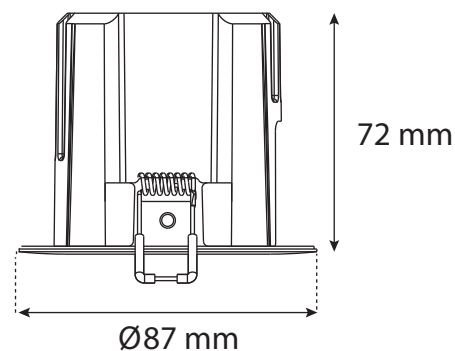

Dimmable : Non

Dimensions (Ø x H) : Ø87 x 72 mm

Diamètre de perçage : Ø70 mm

Emballage : Boite

EAN : 3701124427106

Paramètres

Index Rendu Couleur (IRC) : > 80

Lumens/Watt : ≈68 lm/W

Poids Net : 0,068 Kg

Utilisation uniquement en intérieur

Dimensions

*nouveau classement énergétique conforme à la réglementation en vigueur depuis le 01/09/2021

Les produits présentés dans les documents, offres commerciales, catalogues ou fiches techniques sont soumis à modification sans préavis.
Les caractéristiques ne deviennent contractuelles qu'après accord écrit de la direction de MIIDEX LIGHTING.