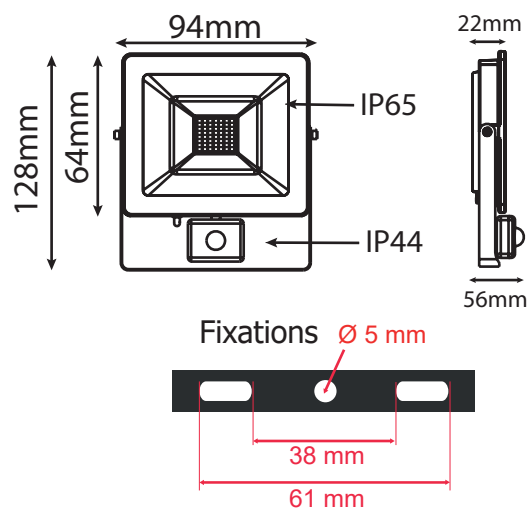

Produit : Projecteur Extérieur Led Plat
+ Détecteur IR

Finition : Noir

Flux sortant : 790 lm

Puissance absorbée : 10W

Dimmable : Non

Température couleur : 4000K

Dimensions (H x l x P) : 128 x 94 x 56 mm

Câble : 80cm 3G1.0mm²

Emballage : Boite

EAN : 3701124427663

Dimensions

Accessoires non fournis

Piquet de fixation : Réf.8000

*nouveau classement énergétique conforme à la réglementation en vigueur depuis le 01/09/2021

Les produits présentés dans les documents, offres commerciales, catalogues ou fiches techniques sont soumis à modification sans préavis.
Les caractéristiques ne deviennent contractuelles qu'après accord écrit de la direction de MIIDEX LIGHTING.