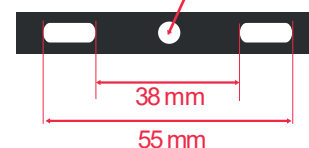

Puissance restituée : ≈180W

Température couleur : 6000K

**Dimmable : Non**

Dimensions (H x l x P) : 143 x 117 x 56 mm

Longueur câble : 80 cm / 3G 1.0 mm<sup>2</sup>

Emballage : Boite

EAN : 3701124427687

### Dimensions

Fixations  $\varnothing$  5 mm