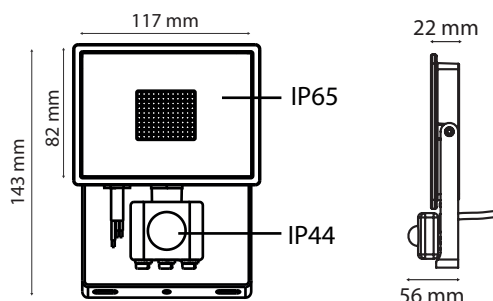

Puissance restituée : ≈180W

Température couleur : 6000K

**Dimmable : Non**

Dimensions (H x l x P) : 143 x 117 x 56 mm

Longueur câble : 80 cm / 3G 1.0 mm<sup>2</sup>

Emballage : Boite

EAN : 3701124427687

Allumage : Immédiat

Angle : 110°

Matériaux utilisés : Verre + Alu

Durée de vie LED : 25,000 Heures

Indice MACADAM (SDCM) : <6

Indice de protection IP : IP65 (luminaire) - IP44 (détecteur)

Indice de protection IK : IK06

### Dimensions

Fixations  $\varnothing$  5 mm