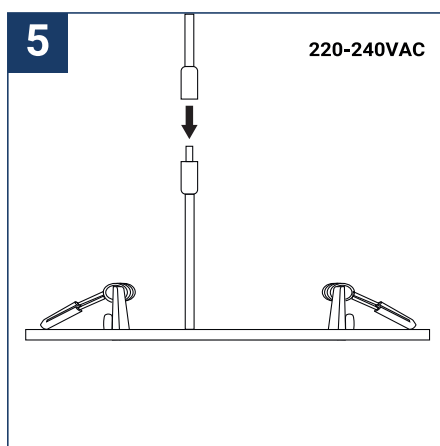

Ref : 100029-100030-100031-100032-100033-100076-100077-100079-100083-100084

<https://www.miidex.com/283-connecteurs-etanches-et-boites-de-derivation>