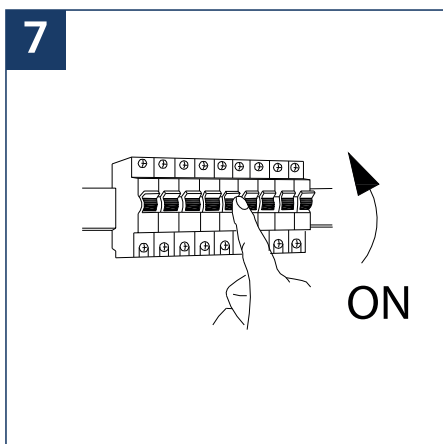

Ref : 100029-100030-100031-100032-100033-100076-100077-100079-100083-100084

<https://www.miidex.com/283-connecteurs-etanches-et-boites-de-derivation>