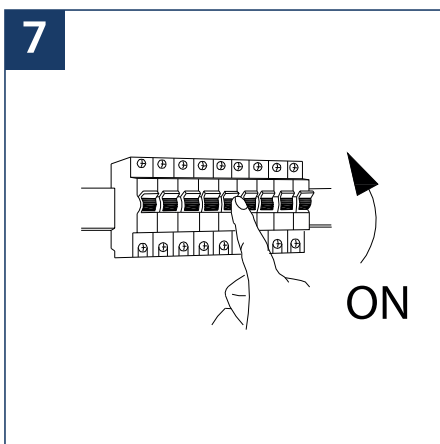

Ref : 100029-100030-100031-100032-100033-100076-100077-100079-100083-100084

<https://www.miidex.com/283-connecteurs-etanches-et-boites-de-derivation>