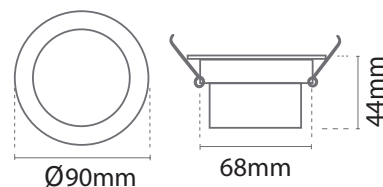

Température couleur : 3000K / 4000K / 6500K

Puissance absorbée : 7W

Dimmable : Non

Dimensions (Ø x H) : Ø90 x 44 mm

Diamètre de perçage : Ø68 mm

Emballage : Boite

EAN : 3701124427854

Paramètres

Durée de vie : 25,000h

Poids Net : 0,072 Kg

Dimensions

**nouveau classement énergétique conforme à la réglementation en vigueur depuis le 01/09/2021*

*Les produits présentés dans les documents, offres commerciales, catalogues ou fiches techniques sont soumis à modification sans préavis.
Les caractéristiques ne deviennent contractuelles qu'après accord écrit de la direction de MIIDEX LIGHTING.*