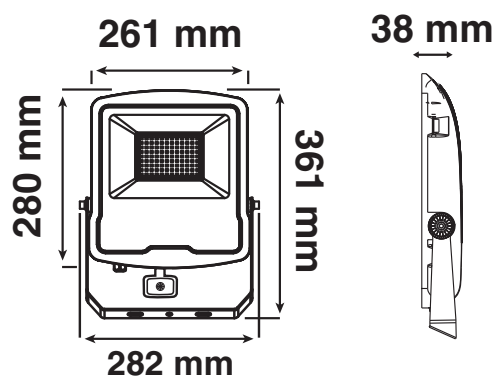

Température couleur : 3000K

Dimmable : Non

Dimensions (L x l x H) : 361 x 38 x 282 mm

Emballage : Boite

EAN : 3701124429414

Paramètres

Index Rendu Couleur (IRC) : > 80

Lumens/Watt : ≈120 lm/W

Poids Net : 1,8 Kg

Indice ULOR : <3%

Luminaire installé à l'horizontal
éclairage vers le bas

Dimensions

Détecteur

*nouveau classement énergétique conforme à la réglementation en vigueur depuis le 01/09/2021