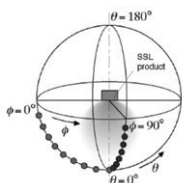

Poids Net : 1,8 Kg

Indice ULOR : <3%

Luminaire installé à l'horizontal
éclairage vers le bas

Dimensions

Détecteur

*nouveau classement énergétique conforme à la réglementation en vigueur depuis le 01/09/2021