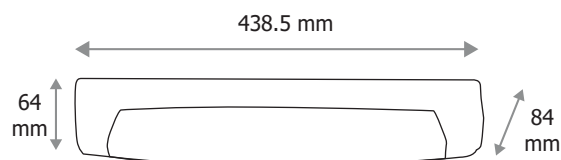

Puissance absorbée : 8W

Dimmable : Non

Température couleur : 3000K / 4000 / 6000K

Dimensions (L x l x P): 438.5 x 64 x 84 mm

Emballage : Boite

EAN : 3701124429834

Paramètres

Index Rendu Couleur (IRC) : > 80

Lumens/Watt : 135 lm/W

Tension entrée : 220-240V AC

Fréquence : 50~60Hz

Température de travail : -20 °C- +40 °C

Matériaux utilisés : PC

Durée de vie : L70B10 - 50,000h

Poids Net : 0,450 Kg

Dimensions