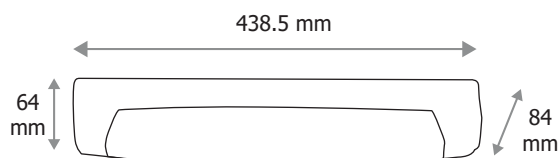

Dimensions

Ce produit contient une source lumineuse de classe d'efficacité énergétique

Les produits présentés dans les documents, offres commerciales, catalogues ou fiches techniques sont soumis à modification sans préavis.
Les caractéristiques ne deviennent contractuelles qu'après accord écrit de la direction de MIIDEX LIGHTING.

Rendez-vous sur : www.miidex.com