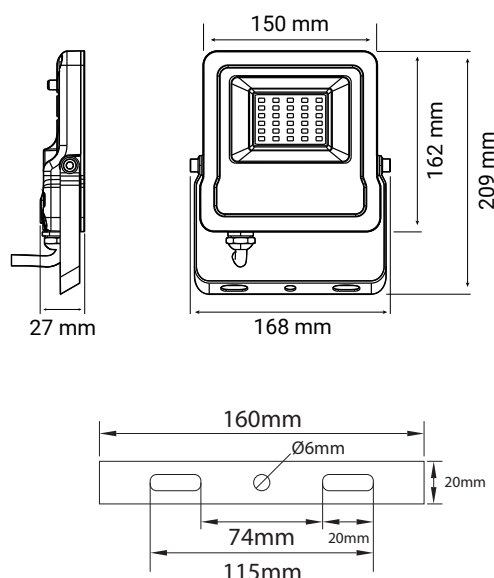

Dimmable : Oui avec télécommande

Portée de la télécommande : 30m

Température couleur : RGB

Dimensions (L x l x H) : 168 x 27 x 209 mm

Longueur du câble : 80cm 3G 0,75 mm²

Emballage : Boite

EAN : 3701124430014

Dimensions

Paramètres

Index Rendu Couleur (IRC) : /

Lumens / watt : /

Tension entrée : 220-240V AC

Fréquence : 50-60Hz

Facteur de puissance : >0.98

Température de travail : -20 °C- +45 °C

Matériaux utilisés : Aluminium + Verre

Durée de vie : 25,000h

Poids Net : ≈0,643 Kg

Accessoires non fournis

Piquet de fixation : Réf.8000