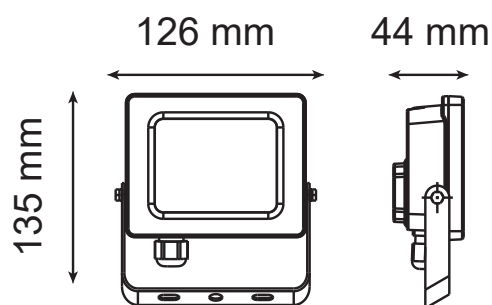

Dimensions

Ce produit contient une source lumineuse de classe d'efficacité énergétique

Les produits présentés dans les documents, offres commerciales, catalogues ou fiches techniques sont soumis à modification sans préavis.
Les caractéristiques ne deviennent contractuelles qu'après accord écrit de la direction de MIIDEX LIGHTING.

Rendez-vous sur : www.miidex.com