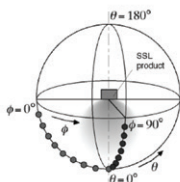

Fréquence : 50~60Hz

Facteur de puissance : 0,57

Température de travail : -20 °C- +40 °C

Matériaux utilisés : Aluminium + Verre

Durée de vie : 30,000h

Poids Net : $\approx 0,360$ Kg

Indice ULOR : <3%

Luminaire installé à l'horizontal
éclairage vers le bas