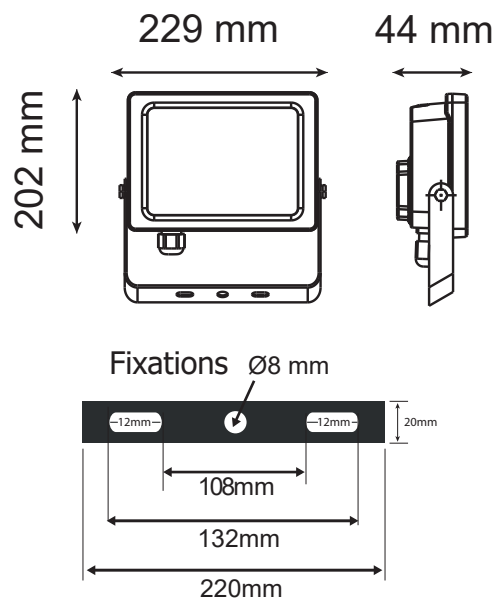

LUMOS II SANS CÂBLES

PROJECTEUR EXTÉRIEUR LED NOIR - SANS CÂBLE 50W - 4000 lm - 4000K

Ref. 100195

Produit : Projecteur LED extérieur plat

Finition : Noir

Flux sortant : 4000 lm

Puissance absorbée : 50W

Dimmable : Non

Température couleur : 4000K

Dimensions (L x l x H) : 229 x 44 x 202 mm

Emballage : Boite

EAN : 3701124430168

Dimensions

Paramètres

Index Rendu Couleur (IRC) : > 80

Lumens/Watt : ≈ 80 lm/W

Tension entrée : 220-240V AC

Fréquence : 50~60Hz

Facteur de puissance : >0.9

Température de travail : -20 °C- +40 °C

Matériaux utilisés : Aluminium + Verre

Durée de vie : 30,000

Poids Net : ≈1,200Kg

Ce produit contient une source lumineuse de classe d'efficacité énergétique