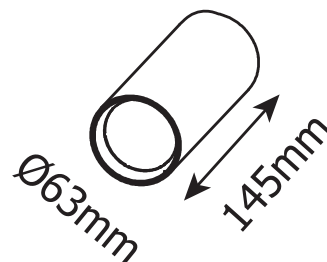

Orientable : Oui (avec modules de fixation)

Dimension : Ø63 x 145 mm

Emballage : Boite

EAN : 3701124430335

Paramètres

Index Rendu Couleur (IRC) : > 90

Lumens/Watt : ≈ 80 lm/W

Tension entrée : 220-240V AC

Fréquence : 50~60Hz

Température de travail : -20 °C- +40 °C

Matériaux utilisés : Aluminium

Durée de vie : 30,000h

Poids Net : ≈0,405Kg

Dimensions

Compatible avec

100216 - Fixation rail