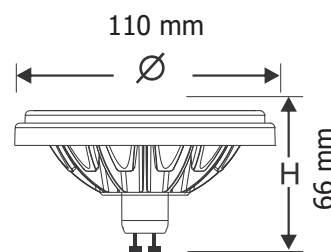

Dimensions

*nouveau classement énergétique conforme à la réglementation en vigueur depuis le 01/09/2021

*Les produits présentés dans les documents, offres commerciales, catalogues ou fiches techniques sont soumis à modification sans préavis.
Les caractéristiques ne deviennent contractuelles qu'après accord écrit de la direction de MIIDEX LIGHTING.*