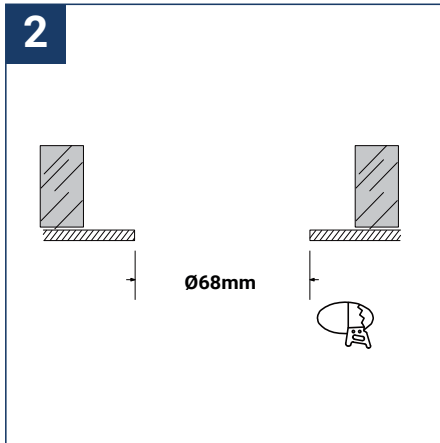

Réglage usine : 3000K
Factory setting: 3000K

Changer la collerette / Change the bezel