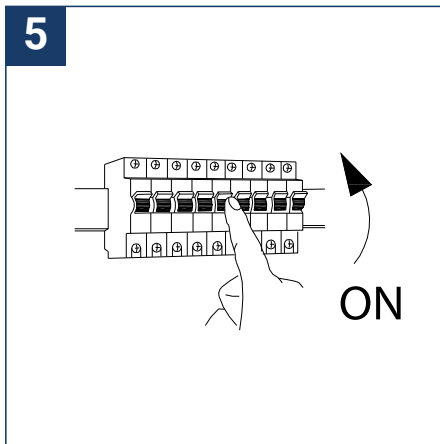

Réglage usine : 3000K
Factory setting: 3000K

Changer la collerette / Change the bezel