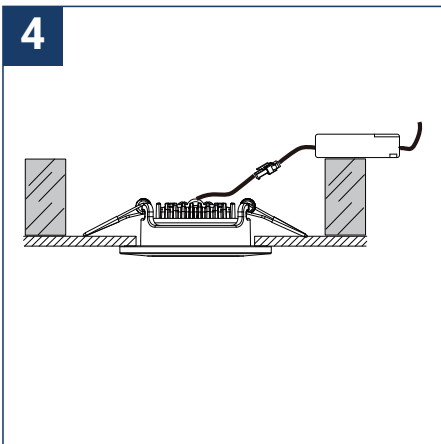

Réglage usine : 3000K
Factory setting: 3000K

Changer la collerette / Change the bezel