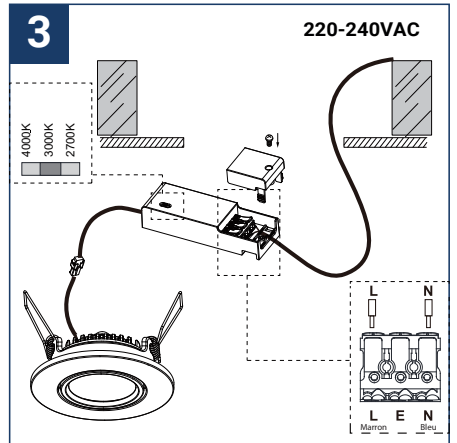

Réglage usine : 3000K
Factory setting: 3000K

Changer la collerette / Change the bezel