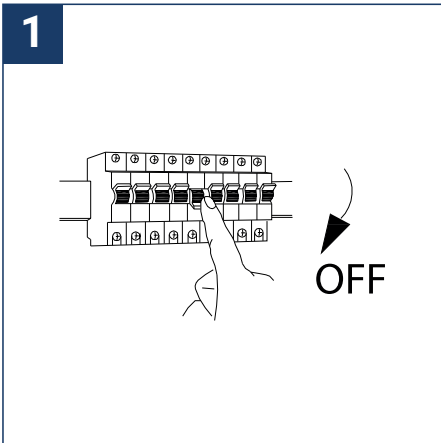

Réglage usine : 3000K
Factory setting: 3000K

Changer la collerette / Change the bezel