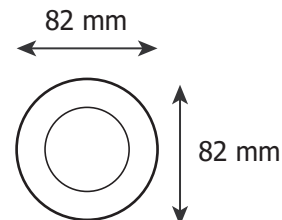

ECLAT CCT II COLLERETTE - RONDE FIXE - FINITION ALUMINIUM POUR SPOT ECLAT CCT II

Ref. 100271

Produit : Colletterte ronde fixe

Finition extérieure : Alu

Orientable : Non

Dimensions (Ø) : Ø82 mm

Emballage : Polybag

EAN : 3701124430939

Paramètres

Matériaux utilisés : PC

Indice de protection IP : IP20

Poids Net : 0,016 Kg

Dimensions

Compatible avec

100268 - Spot fixe ECLAT CCT II

100269 - Spot inclinable ECLAT CCT II