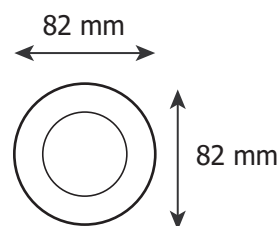

ECLAT CCT II COLLERETTE - RONDE FIXE - FINITION NOIR POUR SPOT ECLAT CCT II

Ref. 100272

Produit : Colletterte ronde fixe

Finition extérieure : Noir

Orientable : Non

Dimensions (Ø) : Ø82 mm

Emballage : Polybag

EAN : 3701124430946

Dimensions

Paramètres

Matériaux utilisés : PC

Poids Net : 0,016 Kg

Compatible avec

100269 - Spot fixe ECLAT CCT II

100268 - Spot inclinable ECLAT CCT II