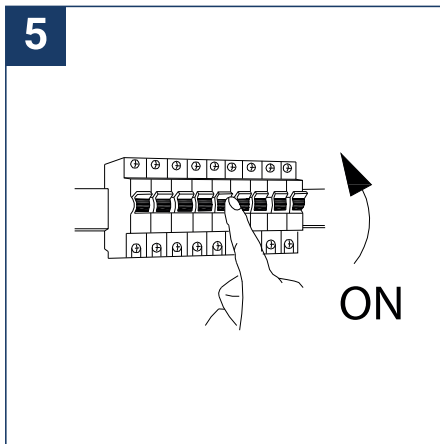

Réglage usine : 4000K
Factory setting: 4000K

Changer la collerette / Change the bezel