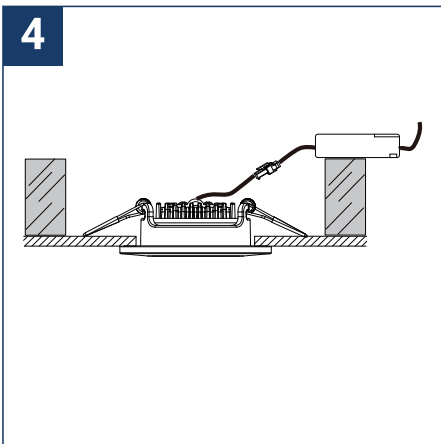

Réglage usine : 4000K
Factory setting: 4000K

Changer la collerette / Change the bezel