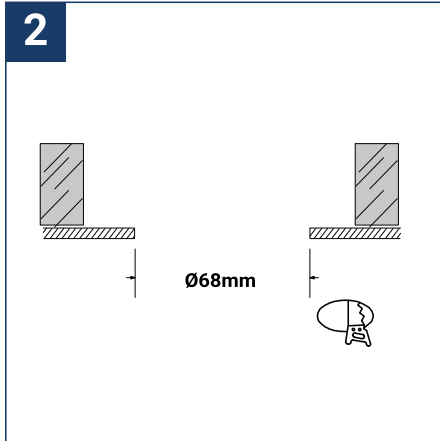

Réglage usine : 4000K
Factory setting: 4000K

Changer la collerette / Change the bezel