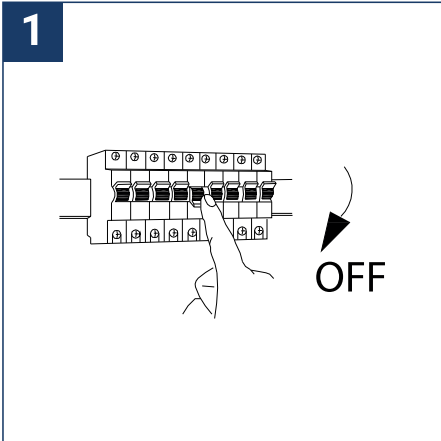

Réglage usine : 4000K
Factory setting: 4000K

Changer la collerette / Change the bezel