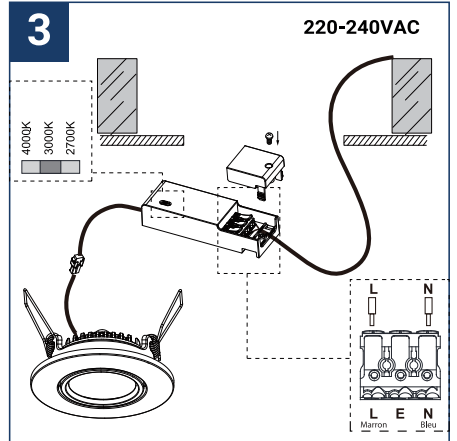

Réglage usine : 4000K
Factory setting: 4000K

Changer la collerette / Change the bezel