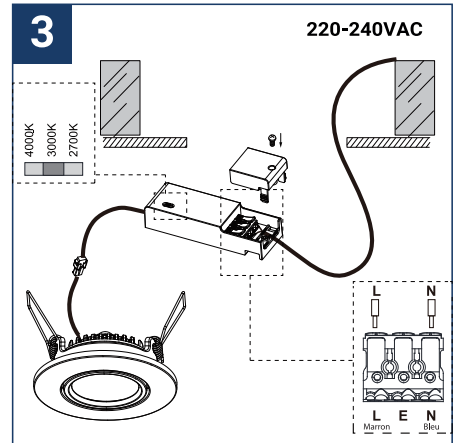

Réglage usine : 4000K
Factory setting: 4000K

Changer la collerette / Change the bezel