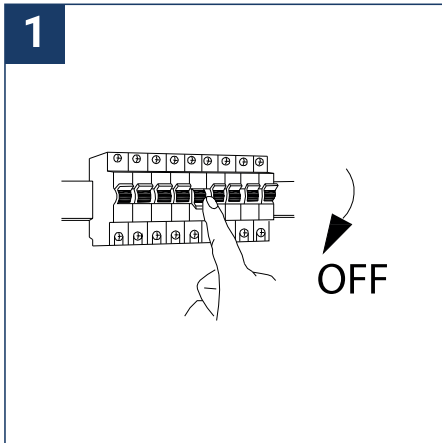

Réglage usine : 4000K
Factory setting: 4000K

Changer la collerette / Change the bezel