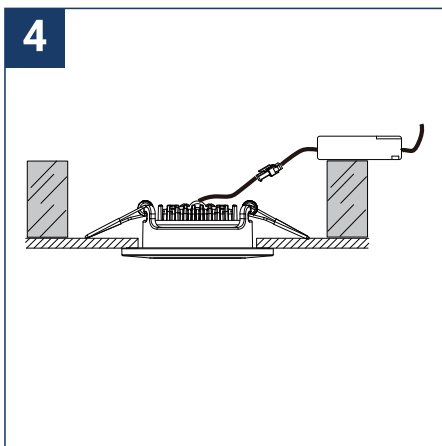

Réglage usine : 4000K
Factory setting: 4000K

Changer la collerette / Change the bezel