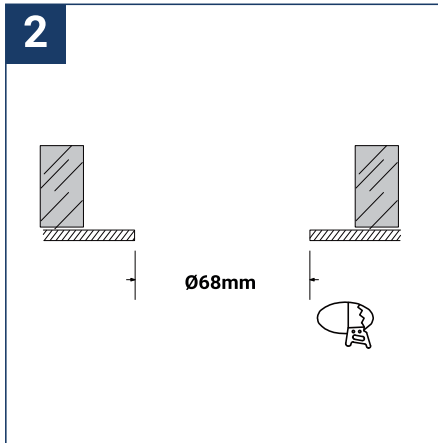

Réglage usine : 4000K
Factory setting: 4000K

Changer la collerette / Change the bezel