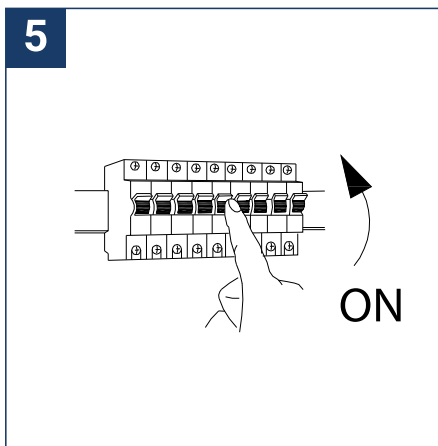

Réglage usine : 4000K
Factory setting: 4000K

Changer la collerette / Change the bezel