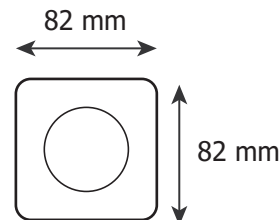

ECLAT CCT II COLLERETTE - CARRÉE FIXE - FINITION ALUMINIUM POUR SPOT ECLAT CCT II

Ref. 100277

Produit : Colletterte carrée fixe

Finition extérieure : Alu

Orientable : Non

Dimensions (L x l) : 82 x 82 mm

Emballage : Polybag

EAN : 3701124430991

Paramètres

Matériaux utilisés : PC

Indice de protection IP : IP20

Poids Net : 0,017 Kg

Dimensions

Compatible avec

100269 - Spot fixe ECLAT CCT II

100268 - Spot inclinable ECLAT CCT II