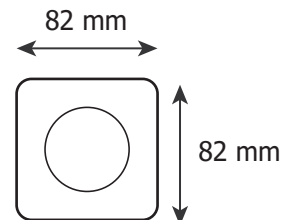

ECLAT CCT II COLLERETTE - CARRÉE ORIENTABLE - FINITION BLANC POUR SPOT ECLAT CCT II

Ref. 100279

Produit : Colletterte carrée orientable

Finition extérieure : Blanc

Orientable : Oui

Dimensions (L x l) : Ø82 x 82 mm

Emballage : Polybag

EAN : 3701124431011

Paramètres

Matériaux utilisés : PC

Indice de protection IP : IP20

Poids Net : 0,018 Kg

Dimensions

Compatible avec