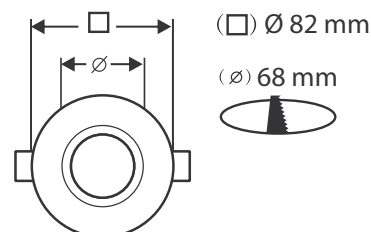

ECLAT CCT II COLLERETTE - RONDE BASSE LUMINANCE POUR SPOT ECLAT CCT II

Ref. 100282

Produit : Colletterte ronde basse luminance

Finition extérieure : Blanc

Orientable : Non

Dimensions (Ø x H) : Ø82 x 33 mm

Dimension de perçage (Ø) : Ø68 mm

Fixation plafond : Ailettes sur ressorts

Emballage : Polybag

EAN : 3701124431042

Paramètres

Matériaux utilisés : PC

Indice de protection IP : IP20

Poids Net : 0,036 Kg

Dimensions

Compatible avec

100269 - Spot fixe ECLAT CCT II

100268 - Spot inclinable ECLAT CCT II