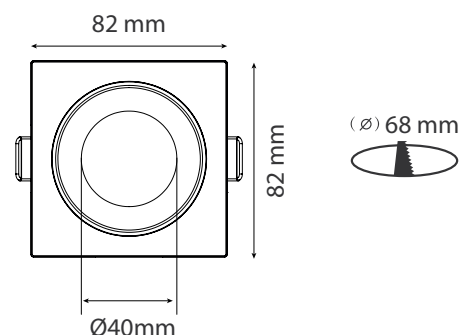

## ECLAT CCT II COLLERETTE - CARRÉ/ROND BASSE LUMINANCE POUR SPOT ECLAT CCT II

Ref. 100287

Produit : Colletterte carré/rond basse luminance

Finition : Extérieur blanc / Intérieur noir

**Orientable : Non**

Dimensions (L x l x H) : 82 x 82 x 29 mm

Dimension de perçage (Ø) : Ø68 mm

Fixation plafond : Ailettes sur ressorts

Emballage : Polybag

EAN : 3701124431097

### Paramètres

Matériaux utilisés : PC

Indice de protection IP : IP20

Poids Net : 0,04 Kg

### Dimensions