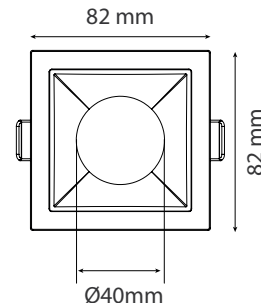

ECLAT CCT II COLLERETTE - CARRÉ/CARRÉ BASSE LUMINANCE POUR SPOT ECLAT CCT II

Ref. 100290

Produit : Colletterte carré/carré basse luminance

Finition : Extérieur blanc / Intérieur noir

Orientable : Non

Dimensions (L x l x H) : 82 x 82 x 29 mm

Dimensions de perçage (L x l) : 68 x 68 mm

Fixation plafond : Ailettes sur ressorts

Emballage : Boîte

EAN : 3701124431127

Paramètres

Matériaux utilisés : PC

Poids Net : 0,04 Kg

Dimensions