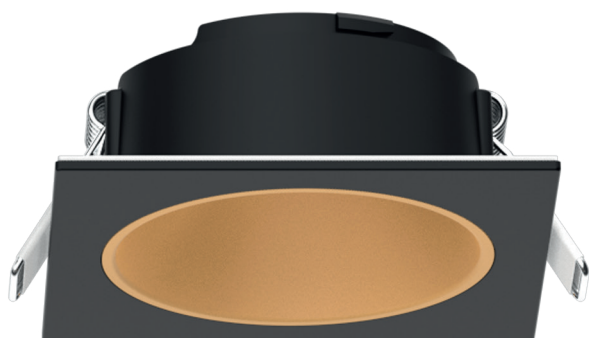

## ECLAT CCT II COLLERETTE - CARRÉ/ROND BASSE LUMINANCE POUR SPOT ECLAT CCT II

### Ref. 100293

Produit : Colerette carré/rond basse luminance

Finition : Extérieur noir / Intérieur doré

**Orientable : Non**

Dimensions (L x l x H) : 82 x 82 x 29 mm

Dimension de perçage (Ø) : Ø68 mm

Fixation plafond : Ailettes sur ressorts