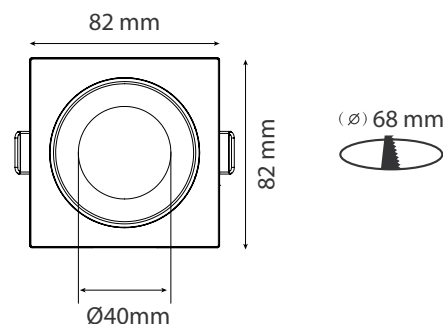

### Ref. 100293

Produit : Colerette carré/rond basse luminance

Finition : Extérieur noir / Intérieur doré

**Orientable : Non**

Dimensions (L x l x H) : 82 x 82 x 29 mm

Dimension de perçage (Ø) : Ø68 mm

Fixation plafond : Ailettes sur ressorts

### Dimensions