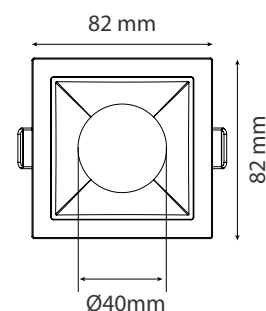

ECLAT CCT II COLLERETTE - CARRÉ/CARRÉ BASSE LUMINANCE POUR SPOT ECLAT CCT II

Ref. 100295

Produit : Collettere carré/carré basse luminance

Finition : Extérieur noir / Intérieur doré

Orientable : Non

Dimensions (L x l x H) : 82 x 82 x 29 mm

Dimensions de perçage (L x l) : 68 x 68 mm

Fixation plafond : Ailettes sur ressorts

Emballage : Boîte

EAN : 3701124431172

Paramètres

Matériaux utilisés : PC

Poids Net : 0,04 Kg

Dimensions