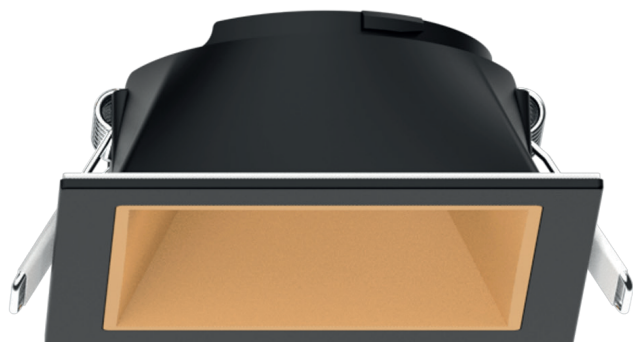

ECLAT CCT II COLLERETTE - CARRÉ/CARRÉ BASSE LUMINANCE POUR SPOT ECLAT CCT II

Ref. 100295

Produit : Collettere carré/carré basse luminance

Finition : Extérieur noir / Intérieur doré

Orientable : Non

Dimensions (L x l x H) : 82 x 82 x 29 mm

Dimensions de perçage (L x l) : 68 x 68 mm

Fixation plafond : Ailettes sur ressorts

Emballage : Boîte

EAN : 3701124431172

Paramètres

Matériaux utilisés : PC

Poids Net : 0,04 Kg

Dimensions

Compatible avec

100269 - Spot fixe ECLAT CCT II

100268 - Spot inclinable ECLAT CCT II