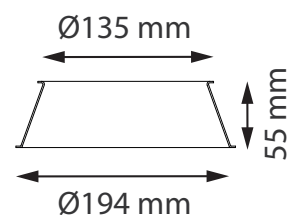

MIRA RÉFLECTEUR ALU POUR DOWNLIGHT LED MIRA 30W

Paramètres

Matériaux utilisés : Alu

Poids Net : 0,058 Kg

Ref. 100318

Produit : Réflecteur aluminium

Finition : Alu

Dimensions (Ø x H x Ø) : Ø194 x 55 x 135 mm

Emballage : Boite

EAN : 3701124431417

Dimensions

Compatible avec

100316 - Downlight MIRA 30W