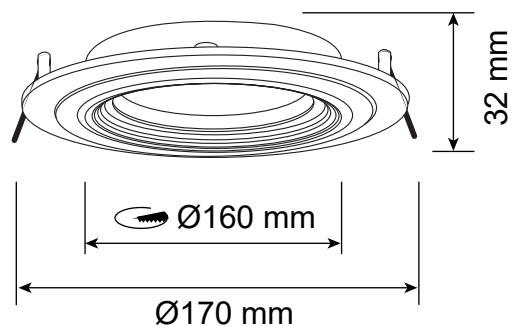

COLLERETTE DECLIPS

SUPPORT PLAFOND - ROND ES111 - Ø170 mm - ORIENTABLE

Ref. 100328

Produit : Support plafond

Finition : Blanc

Orientable : Oui

Diamètre : Ø170 mm

Diamètre de perçage : Ø160 mm

Encastrement (H) : 32 mm

Fixation plafond : Ailettes sur ressorts

Emballage : Boite

EAN : 3701124431530

Possibilité de serrer pour bloquer la rotation

Dimensions

Paramètres

Angle inclinaison : 30°

Matériaux utilisés : Aluminium

Poids Net : 0.19Kg