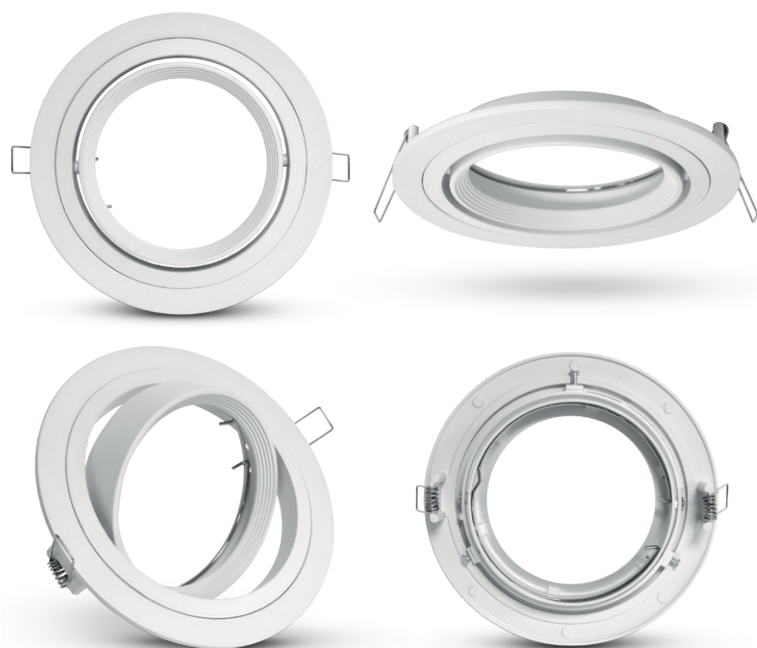

COLLERETTE DECLIPS

SUPPORT PLAFOND - ROND ES111 - Ø170 mm - ORIENTABLE

Ref. 100328

Produit : Support plafond

Finition : Blanc

Orientable : Oui

Diamètre : Ø170 mm

Diamètre de perçage : Ø160 mm

Encastrement (H) : 32 mm

Fixation plafond : Ailettes sur ressorts

Emballage : Boite

EAN : 3701124431530

Possibilité de serrer pour bloquer la rotation

Dimensions

Paramètres

Angle inclinaison : 30°

Matériaux utilisés : Aluminium

Poids Net : 0.19Kg