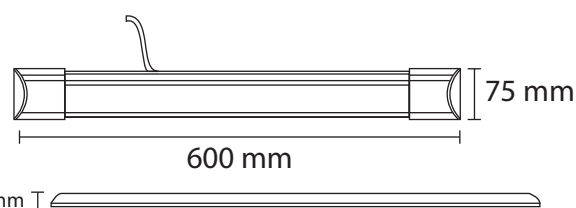

SLIM HOME II REGLETTE LED 600 mm 18W - 1440 lm - 6000K

Ref. 100334

Flux sortant : 1440 lm

Puissance absorbée : 18W

Température de couleur : 6000K

Dimmable : Non

Dimensions (L x l x H): 600 x 75 x 25 mm

Emballage : Boite

EAN : 3701124431592

Dimensions

Retirez le film plastique de protection avant utilisation

Paramètres

Index Rendu Couleur (IRC) : > 80

Lumens/Watt : \approx 80 lm/W

Tension entrée : 220-240V AC

Fréquence : 50~60 Hz

Facteur de puissance : 0,6

Température de travail : -20 °C - +40°C

Matériaux utilisés : PC + Alu

Durée de vie : 25,000h

Poids Net : 0,220 Kg

Fixations et connectique

Longueur câble : 150 mm

Ce produit contient une source lumineuse de classe d'efficacité énergétique