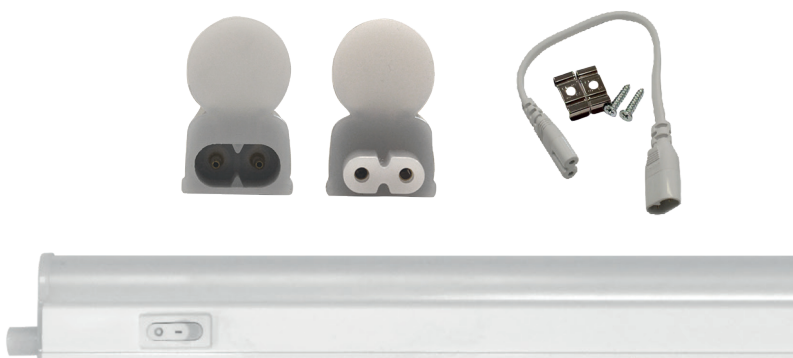

## LINE HOME II REGLETTE LED - T5 - 877mm 14W - 1400 lm - 4000K

Ref. 100341

Réglette format T5

**Flux sortant : 1400 lm**

Puissance absorbée : 14W

**Dimmable : Non**

Dimensions (L x l x H) : 877 x 22.5 x 36 mm

Température couleur : 4000K

Emballage : Boite

EAN : 3701124431660

Câble de liaison = 30 cm

### Dimensions

Sur un même départ secteur,  
il est possible de faire fonctionner jusqu'à 10 réglettes ( reliée  
(01) ou non par un câble de liaison (02)) indépendamment  
les unes des autres.