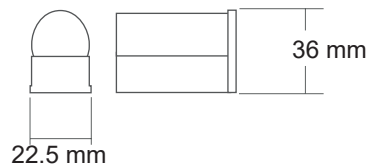

## LINE HOME II REGLETTE LED - T5 - 877mm 14W - 1400 lm - 4000K

Ref. 100341

Réglette format T5

**Flux sortant : 1400 lm**

Puissance absorbée : 14W

**Dimmable : Non**

Dimensions (L x l x H) : 877 x 22.5 x 36 mm

Température couleur : 4000K

Emballage : Boite

EAN : 3701124431660

Câble de liaison = 30 cm

### Dimensions

Sur un même départ secteur,  
il est possible de faire fonctionner jusqu'à 10 réglettes ( reliée  
(01) ou non par un câble de liaison (02)) indépendamment  
les unes des autres.