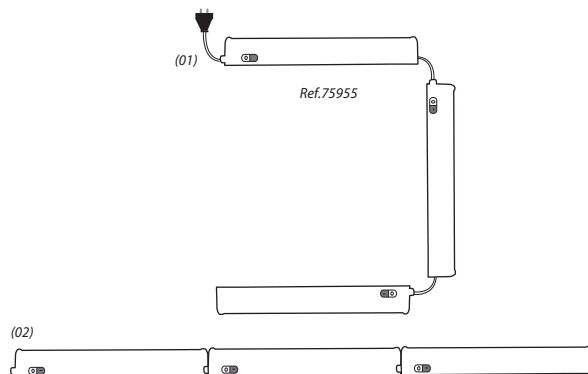

## LINE HOME II REGLETTE LED - T5 - 877mm 14W - 1400 lm - 4000K

Ref. 100341

Réglette format T5

**Flux sortant : 1400 lm**

Puissance absorbée : 14W

**Dimmable : Non**

Dimensions (L x l x H) : 877 x 22.5 x 36 mm

Température couleur : 4000K

Emballage : Boite

EAN : 3701124431660

Câble de liaison = 30 cm

### Dimensions

Sur un même départ secteur,  
il est possible de faire fonctionner jusqu'à 10 réglettes ( reliée  
(01) ou non par un câble de liaison (02)) indépendamment  
les unes des autres.