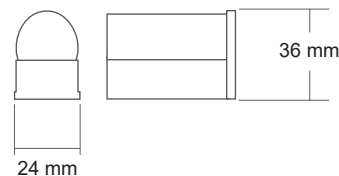

LINE HOME II REGLETTE LED - T5 - 1177 mm 18W - 1800 lm - 3000K

câble de liaison

Ref. 100348

Réglette format T5

Flux sortant : 1800 lm

Puissance absorbée : 18W

Dimmable : Non

Dimensions (L x l x H) : 1177 x 24 x 36 mm

Température couleur : 3000K

Emballage : Boite

EAN : 3701124431738

Câble d'alimentation 150 cm : Ref.75955

Câble de liaison : 30 cm

Dimensions

Paramètres

Index Rendu Couleur (IRC) : > 80