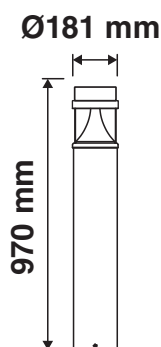

NOLANA

POTELET ALU NOIR IP65 - 970 mm

20W - 1800 lm/2400K - 1900 lm/3000K - 1850 lm/4000K

Ref. 100392

Produit : Potelet LED

Finition extérieure : Alu noir

Flux sortant : 1800/1900/1850 lm

Température couleur : 2400K/3000K*/4000K

Puissance absorbée : 20W

Dimmable : Non

Dimensions (Ø x H) : Ø181 x 970 mm

Emballage : Boite

EAN : 3701124432209

*Réglage usine

Paramètres

Index Rendu Couleur (IRC) : > 80

Lumens/Watt : ≈95 lm/W

Tension entrée : 220-240V AC

Fréquence : 50/60Hz

Température de travail : -20 °C- +45 °C

Facteur de puissance : >0.7

Matériaux utilisés : Aluminium

Durée de vie : L70B10 - 50,000h

Poids Net : 3,400 kg

Indice ULOR : 8.6%

Luminaire installé à l'horizontal
éclairage vers le bas

Dimensions

Ce produit contient une source lumineuse de classe d'efficacité énergétique

Les produits présentés dans les documents, offres commerciales, catalogues ou fiches techniques sont soumis à modification sans préavis.
Les caractéristiques ne deviennent contractuelles qu'après accord écrit de la direction de MIIDEX LIGHTING.