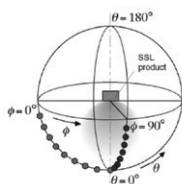

Paramètres

Index Rendu Couleur (IRC) : > 80

Lumens/Watt : ≈95 lm/W

Tension entrée : 220-240V AC

Fréquence : 50/60Hz

Température de travail : -20 °C- +45 °C

Facteur de puissance : >0.7

Matériaux utilisés : Aluminium

Durée de vie : L70B10 - 50,000h

Poids Net : 3,400 kg

Indice ULOR : 8.6%

Luminaire installé à l'horizontal
éclairage vers le bas