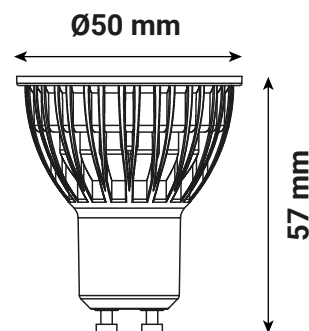

AMPOULE

AMPOULE LED GU10

4W - 320 lm - RGB + CCT (2700K à 6500K)

Ref. 100404

Type : Ampoule LED GU10

Finition extérieure : Blanc

Flux sortant : 320 lm (blanc)

Puissance absorbée : 4W

Dimmable : Oui, avec télécommande

Température couleur : RGB + CCT (2700K à 6500K)

Dimensions (Ø x H) : 50 x 57 mm

Emballage : Boite

EAN : 3701124432339

Paramètres

Index Rendu Couleur (IRC) : > 80

Lumens/Watt : ≈ 80 lm/W

*Classification énergétique : 

Tension entrée : 220-240V AC

Fréquence : 50~60Hz

Température de travail : -20 °C / +45 °C

Matériaux utilisés : Alu + PC

Durée de vie : L70B50 - 50,000h

Poids Net : ≈ 0.041 Kg

Dimensions