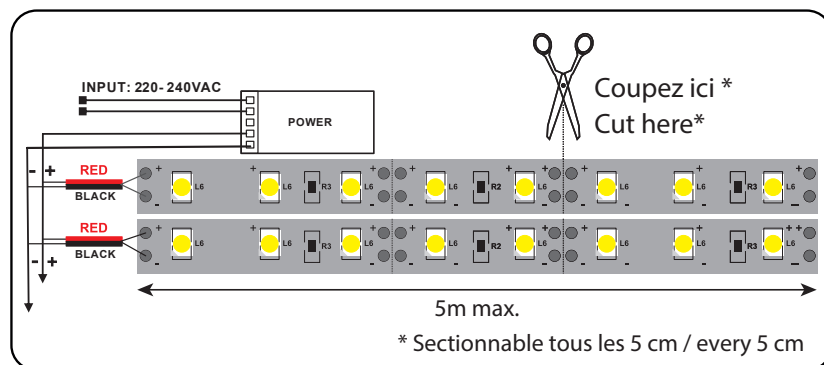

Connexion

*nouveau classement énergétique conforme à la réglementation en vigueur depuis le 01/09/2021

Les produits présentés dans les documents, offres commerciales, catalogues ou fiches techniques sont soumis à modification sans préavis.
Les caractéristiques ne deviennent contractuelles qu'après accord écrit de la direction de MIIDEX LIGHTING.