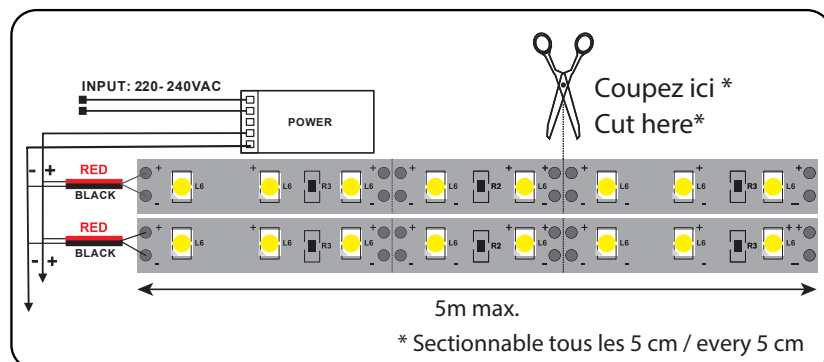

BANDEAU LED 12V 5m 9W/m - 960 lm/m - 6000K - IP20

REF : 100410

* sous condition d'utilisation d'alimentations et contrôleurs spécifiques

Ref. 100410

Type : 1 ligne - 60 LED/m (5050)

Puissance absorbée : 9W/m

Puissance globale : 45W

Température couleur : 6000K

Flux sortant : 960 lm/m

Longueur : Boucle maximum 5 m

Sectionnable tous les 5 cm

Largeur : 10 mm

Epaisseur : 1,2 mm

Emballage : Pochette

EAN : 3701124432391

Dimensions

Connexion

Paramètres

Index Rendu Couleur (IRC) : > 80

Lumens/Watt : $\approx 106.6 \text{ lm/W/m}$

*Classification énergétique :

Tension entrée : 12V DC