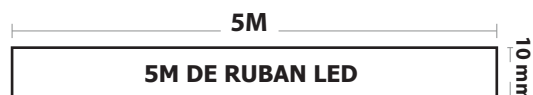

Puissance globale : 45W

Température couleur : 6000K

Flux sortant : 960 lm/m

Longueur : Boucle maximum 5 m

Sectionnable tous les 5 cm

Largeur : 10 mm

Epaisseur : 1,2 mm

Emballage : Pochette

EAN : 3701124432391

Dimensions

Connexion

Paramètres

Index Rendu Couleur (IRC) : > 80

Lumens/Watt : $\approx 106.6 \text{ lm/W/m}$

*Classification énergétique :

Tension entrée : 12V DC