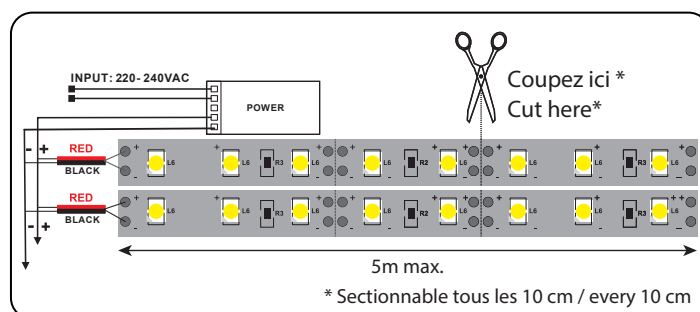

Connexion

*nouveau classement énergétique conforme à la réglementation en vigueur depuis le 01/09/2021

Les produits présentés dans les documents, offres commerciales, catalogues ou fiches techniques sont soumis à modification sans préavis.
Les caractéristiques ne deviennent contractuelles qu'après accord écrit de la direction de MIIDEX LIGHTING.