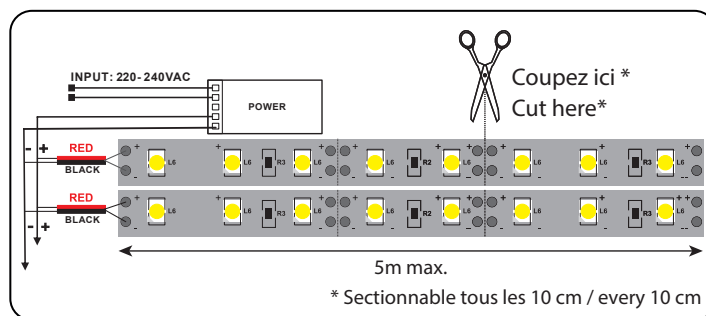

*nouveau classement énergétique conforme à la réglementation en vigueur depuis le 01/09/2021

Les produits présentés dans les documents, offres commerciales, catalogues ou fiches techniques sont soumis à modification sans préavis.

Les caractéristiques ne deviennent contractuelles qu'après accord écrit de la direction de MIIDEX LIGHTING.