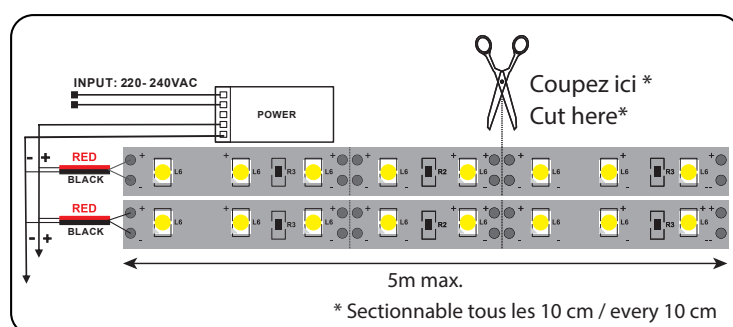

Ref. 100431

Type : 1 ligne - 60 LED/m (5050)

Puissance absorbée : 9W/m

Puissance globale : 45W

Température couleur : 4000K

Flux sortant : 960 lm/m

Longueur : Boucle maximum 5 m

Sectionnable tous les 10 cm

Largeur : 12 mm

Epaisseur : 4 mm

Emballage : Pochette

EAN : 3701124432605

Dimensions

Connexion

*nouveau classement énergétique conforme à la réglementation en vigueur depuis le 01/09/2021

Les produits présentés dans les documents, offres commerciales, catalogues ou fiches techniques sont soumis à modification sans préavis.