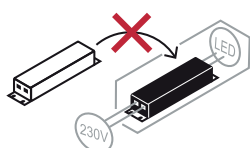

- Read the instructions carefully before use
- Keep these instructions as long as you use the appliance.
- Assembly and maintenance are reserved for qualified persons who can work on products that must be manually connected to 230V current
- Before any assembly action, cut off the power supply
- Connect the earth cable first.
- The flexible outer cable of this luminaire cannot be replaced; if the cable is damaged, the luminaire must be destroyed.
- Caution, risk of electric shock when opening the product. ⚠
- This light source has an integrated power supply, just connect the luminaire to a 220-240VAC electrical inlet to operate it.
- The integrated aspect of the power supply has an impact on the design of the light source and its installation and use.
- For the light source with an integrated power supply, the design is subject to ventilation issues related to the cooling of an integrated power supply.
- This type of light source can be larger and heavier than a light source with a remote power supply
- The terminal block is not included; the installation may require the advice of a qualified person
- Light source designed for direct installation on normally flammable surfaces
- Do not look at the light source in normal use for more than 10 seconds as this can be dangerous for the eyes.
- The light source should be positioned in such a way that prolonged gaze of the source at a distance of less than 0.20 m is not expected.
- This product meets all the essential requirements of each of the directives applicable to it.
- At the end of its life, this product must be collected separately and must not be mixed with other household waste to respect the health and safety of people and to conserve natural resources.

Ce produit contient une source lumineuse de classe d'efficacité énergétique