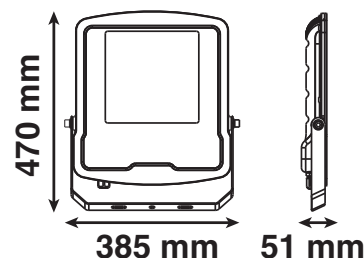

Température couleur : 4000 K

**Dimmable : Non**

Dimensions (H x l x P) : 470 x 385 x 51 mm

Longueur câble : 80 cm 3G1.0 mm<sup>2</sup> HO5RN-F

Emballage : Boite

EAN : 3701124432889

### Dimensions

Durée de vie : 50,000h

Poids Net : 5,1 Kg

Indice ULOR : <3%

Luminaire installé à l'horizontal  
éclairage vers le bas