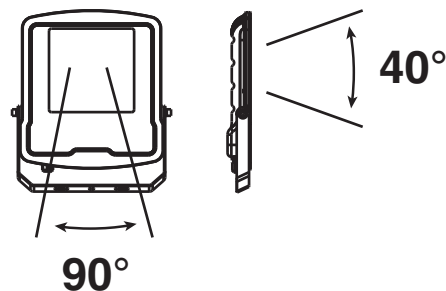

Angle

Ce produit contient une source lumineuse de classe d'efficacité énergétique **A** **D**

Les produits présentés dans les documents, offres commerciales, catalogues ou fiches techniques sont soumis à modification sans préavis.
Les caractéristiques ne deviennent contractuelles qu'après accord écrit de la direction de MIIDEX LIGHTING.

Rendez-vous sur : www.miidex.com