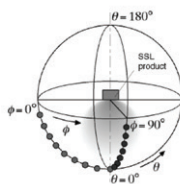

### Dimensions

Durée de vie : 50,000h

Poids Net : 5,1 Kg

Indice ULOR : <3%

Luminaire installé à l'horizontal  
éclairage vers le bas