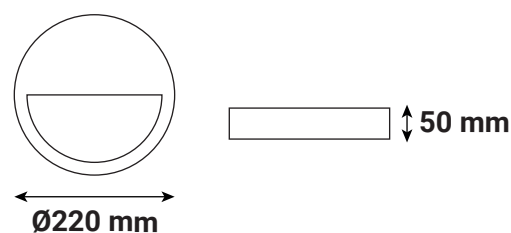

### COLLERETTE ASYM NOIRE POUR CLIPSO 220 MM x 50 MM

Ref. 100492

Type : Colerette ronde asymétrique fixe

Finition extérieure : Noir

Orientable : Non

Dimensions (Ø x H) : 220 x 50 mm

Emballage : Polybag

EAN : 3701124433084

### Dimensions