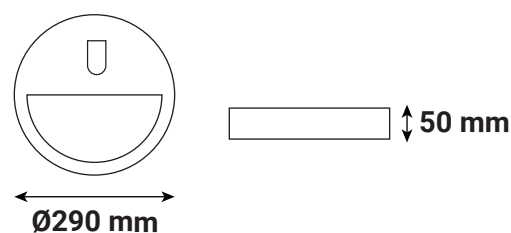

CLIPSO

COLLERETTE ASYM + OUVERTURE NOIRE POUR CLIPSO 280 x 50 mm

Ref. 100495

Type : Colerette ronde asymétrique +
ouverture fixe

Finition extérieure : Noir

Orientable : Non

Dimensions (Ø x H) : 290 x 50 mm

Emballage : Polybag

EAN : 3701124433114

Paramètres

Matériaux utilisés : PC

Dimensions

Compatible avec

779051 - CLIPSO HUBLOT DIAM 280MM 18W
4000K BLC IP54 CLASSE II + DETECT RF

779053 - CLIPSO HUBLOT DIAM 280MM 18W
4000K BLC IP54 CLASSE II + DETECT REG 5A

100235 - CLIPSO II HUBLOT DIAM 280MM 18W
CCT 3000/4000/6000K BLC IP54 5ANS

*Les produits présentés dans les documents, offres commerciales, catalogues ou fiches techniques sont soumis à modification sans préavis.
Les caractéristiques ne deviennent contractuelles qu'après accord écrit de la direction de MIIDEX LIGHTING.*