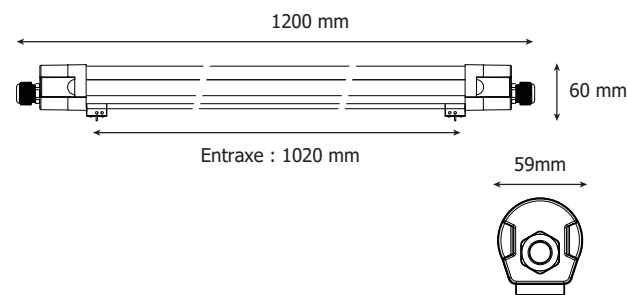

COLUMBIA

ÉTANCHE FLEXIBLE TRAVERSANT - 1200 mm

36W - 3000K-3800 lm / 4000K-4400 lm / 5700K-4100 lm

Ref. 100504

Produit : Étanche LED flexible traversant

Flux sortant : 3800 lm / 4400 lm* / 4100 lm

Puissance absorbée : 36W

Dimmable : Non

Température couleur : 3000K-4000K*-5700K

Dimensions (L x l x H) : 1200 x 59 x 60 mm

Emballage : Boite

Entraxe pour fixation : 1020 mm

Connecteurs à l'extrémité du boîtier

EAN : 3701124433206

*réglage usine

Dimensions

Paramètres

Index Rendu Couleur (IRC) : > 80

Lumens/Watt : ≈ 122 lm/W

Tension entrée : 220-240V AC

Fréquence : 50-60Hz

Température de travail : -20 °C- +40 °C

Matériaux utilisés : PC

Facteur de maintenance : 0,9

Durée de vie : L70B50 - 30,000h

Poids Net : ≈ 0.920 Kg

Accessoires fournis

Étriers, bouchon et visserie

Accessoires non fournis

Connecteur droit : Réf.100506

Connecteur angle : Réf.100507