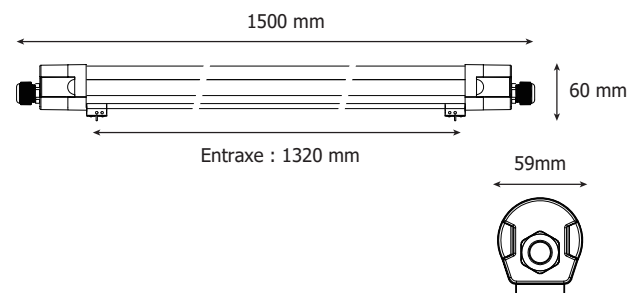

Dimmable : Non

Température couleur : 3000K-4000K*-5700K

Dimensions (L x l x H) : 1500 x 59 x 60 mm

Emballage : Boite

Entraxe pour fixation : 1320 mm

Connecteurs à l'extrémité du boîtier

EAN : 3701124433213

*réglage usine

Durée de vie : L70B50 - 30,000h

Dimensions

Accessoires fournis

Étriers, bouchon et visserie

Accessoires non fournis

Connecteur droit : Réf.100506

Connecteur angle : Réf.100507

Connecteur triangle : Réf.100508