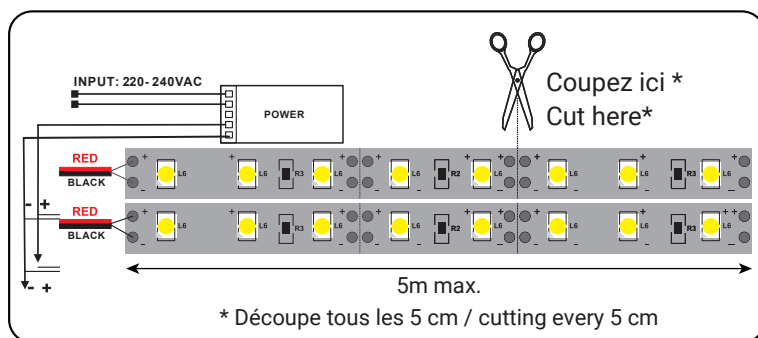

Connexion

*nouveau classement énergétique conforme à la réglementation en vigueur depuis le 01/09/2021

Les produits présentés dans les documents, offres commerciales, catalogues ou fiches techniques sont soumis à modification sans préavis.
Les caractéristiques ne deviennent contractuelles qu'après accord écrit de la direction de MIIDEX LIGHTING.