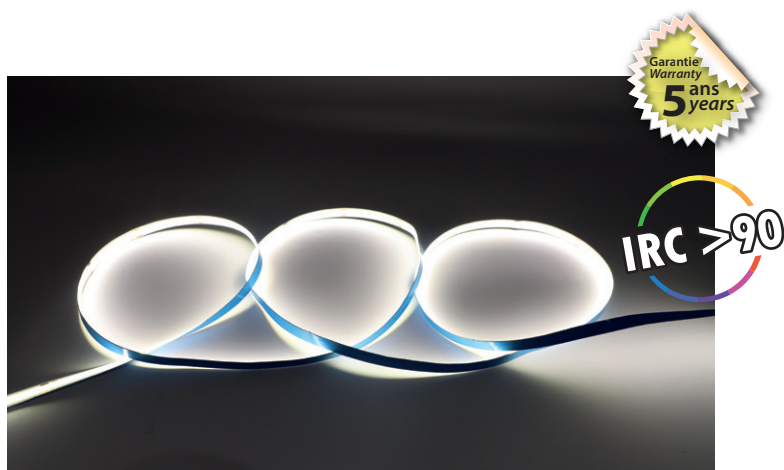

BANDEAU COB LED 24V 5 m 9W/m - 960 lm/m - 4000K - IP20

REF : 100517

Ref. 100517

Type : 1 ligne - 320 LED/m

Flux sortant : 960 lm/m

Puissance absorbée : 9 W/m

*Dimmable : Oui, sous condition d'utilisation d'alimentations et contrôleurs spécifiques

Température couleur : 4000K

Longueur : Boucle maximum 5 m

Largeur : 8 mm

Epaisseur : 2 mm

Sectionnable tous les 5 cm

Emballage : Pochette

EAN : 3701124433343

Paramètres

Index Rendu Couleur (IRC) : > 90

Lumens/Watt/mètre : $\approx 106.66 \text{ lm/W/m}$

*Classification énergétique :

Tension entrée : 24V DC

Fréquence : /

Température de travail : -20 °C / +40 °C

Matériaux utilisés : PVC + Cuivre