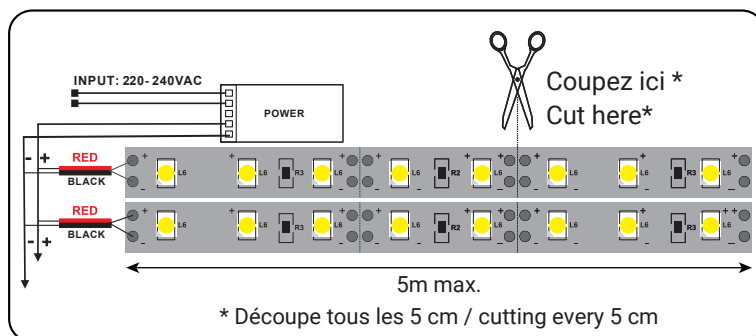

Connexion

*nouveau classement énergétique conforme à la réglementation en vigueur depuis le 01/09/2021

*Les produits présentés dans les documents, offres commerciales, catalogues ou fiches techniques sont soumis à modification sans préavis.
Les caractéristiques ne deviennent contractuelles qu'après accord écrit de la direction de MIIDEX LIGHTING.*