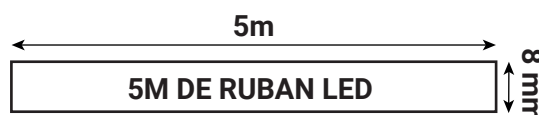

Dimensions