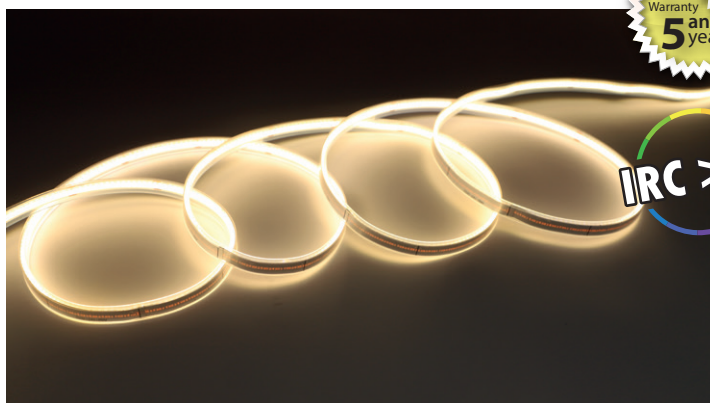

BANDEAU COB LED 24V 5 m 9W/m - 740 lm/m - 3000 K - IP65

REF : 100519

Ref. 100519

Type : 1 ligne - 320 LED/m

Flux sortant : 740 lm/m

Puissance absorbée : 9 W/m

*Dimmable : Oui, sous condition d'utilisation d'alimentations et contrôleurs spécifiques

Température couleur : 3000 K

Longueur : Boucle maximum 5 m

Largeur : 10 mm

Epaisseur : 4 mm

Sectionnable tous les 5 cm

Emballage : Pochette

EAN : 3701124433367

Dimensions