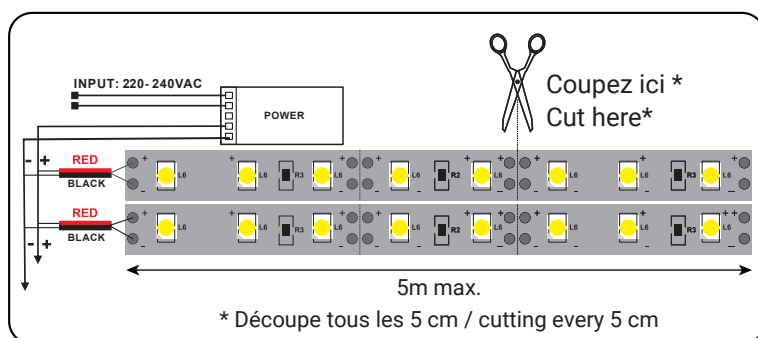

BANDEAU COB LED 24V 5 m 9W/m - 740 lm/m - 3000 K - IP65

REF : 100519

Ref. 100519

Type : 1 ligne - 320 LED/m

Flux sortant : 740 lm/m

Puissance absorbée : 9 W/m

*Dimmable : Oui, sous condition d'utilisation d'alimentations et contrôleurs spécifiques

Température couleur : 3000 K

Longueur : Boucle maximum 5 m

Largeur : 10 mm

Epaisseur : 4 mm

Sectionnable tous les 5 cm

Emballage : Pochette

EAN : 3701124433367

Dimensions

Connexion

Paramètres

Index Rendu Couleur (IRC) : > 90

Lumens/Watt/mètre : $\approx 82.22 \text{ lm/W/m}$

*Classification énergétique :

Tension entrée : 24V DC

Fréquence : /

Température de travail : -20 °C / +40 °C