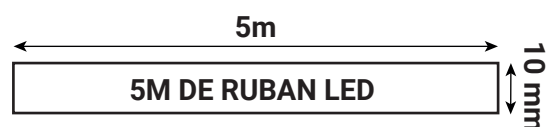

Température couleur : 3000 K

Longueur : Boucle maximum 5 m

Largeur : 10 mm

Epaisseur : 4 mm

Sectionnable tous les 5 cm

Emballage : Pochette

EAN : 3701124433367

Dimensions

Connexion

Paramètres

Index Rendu Couleur (IRC) : > 90

Lumens/Watt/mètre : $\approx 82.22 \text{ lm/W/m}$

*Classification énergétique :

Tension entrée : 24V DC

Fréquence : /

Température de travail : -20 °C / +40 °C