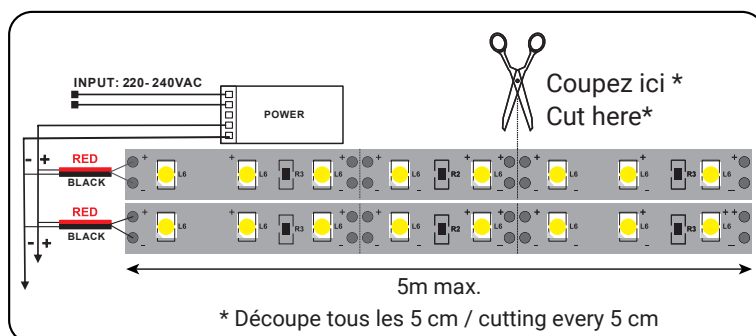

BANDEAU COB LED 24V 5 m 9W/m - 880 lm/m - 6000 K - IP65

REF : 100521

Ref. 100521

Type : 1 ligne - 320 LED/m

Flux sortant : 880 lm/m

Puissance absorbée : 9 W/m

*Dimmable : Oui, sous condition d'utilisation d'alimentations et contrôleurs spécifiques

Température couleur : 6000 K

Longueur : Boucle maximum 5 m

Largeur : 10 mm

Epaisseur : 4 mm

Sectionnable tous les 5 cm

Emballage : Pochette

EAN : 3701124433381

Dimensions

Connexion

Paramètres

Index Rendu Couleur (IRC) : > 90

Lumens/Watt/mètre : $\approx 97.77 \text{ lm/W/m}$

*Classification énergétique :

Tension entrée : 24V DC

Fréquence : /

Température de travail : -20 °C / +40 °C