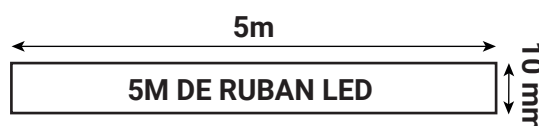

Température couleur : 6000 K

Longueur : Boucle maximum 5 m

Largeur : 10 mm

Epaisseur : 4 mm

Sectionnable tous les 5 cm

Emballage : Pochette

EAN : 3701124433381

Dimensions

Connexion

Paramètres

Index Rendu Couleur (IRC) : > 90

Lumens/Watt/mètre : $\approx 97.77 \text{ lm/W/m}$

*Classification énergétique :

Tension entrée : 24V DC

Fréquence : /

Température de travail : -20 °C / +40 °C