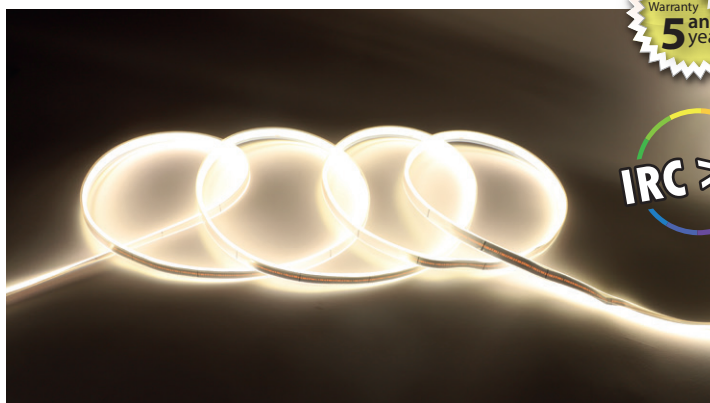

BANDEAU COB LED 24V 5 m 9W/m - 880 lm/m - 6000 K - IP65

REF : 100521

Ref. 100521

Type : 1 ligne - 320 LED/m

Flux sortant : 880 lm/m

Puissance absorbée : 9 W/m

*Dimmable : Oui, sous condition d'utilisation d'alimentations et contrôleurs spécifiques

Température couleur : 6000 K

Longueur : Boucle maximum 5 m

Largeur : 10 mm

Epaisseur : 4 mm

Sectionnable tous les 5 cm

Emballage : Pochette

EAN : 3701124433381

Dimensions